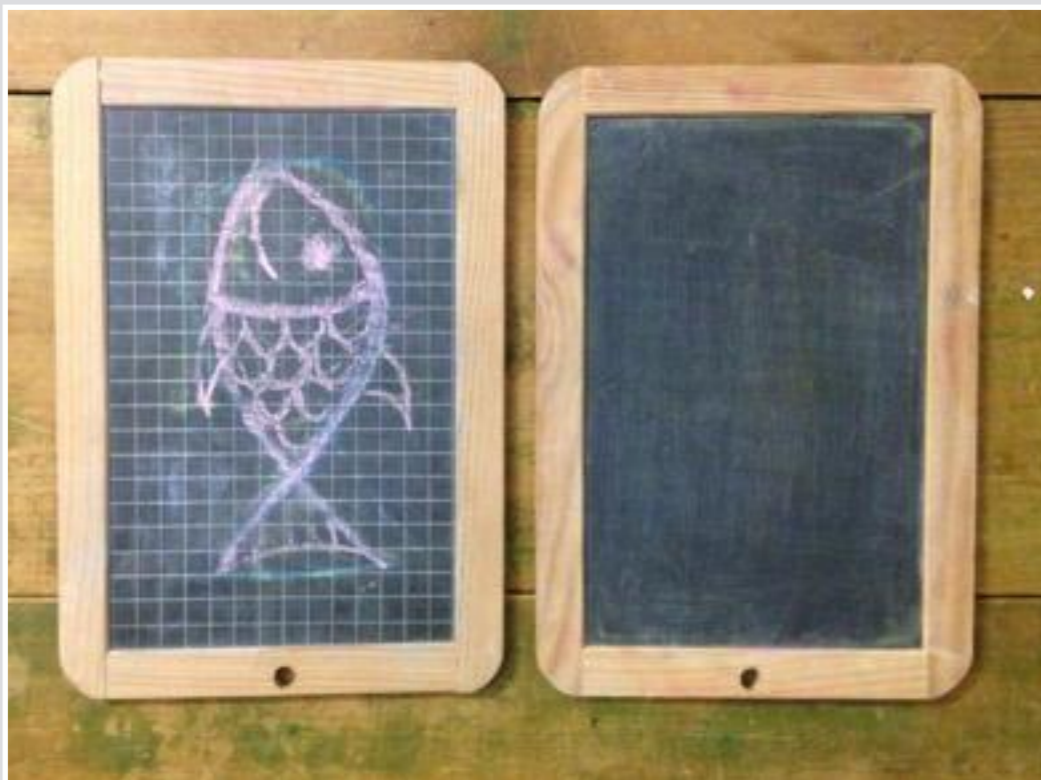

LAVAGNETTE
18 X 26 CM