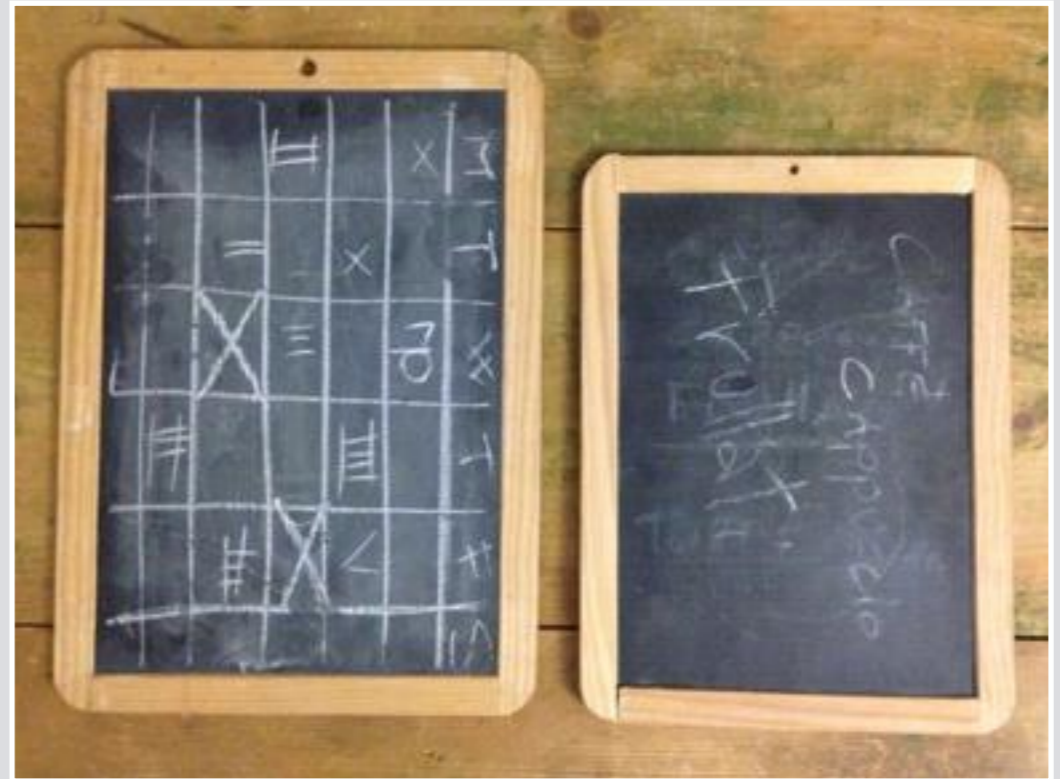

LAVAGNETTE
NR 1 24,5 X 34 CM
NR 1 21,5 X 29 CM