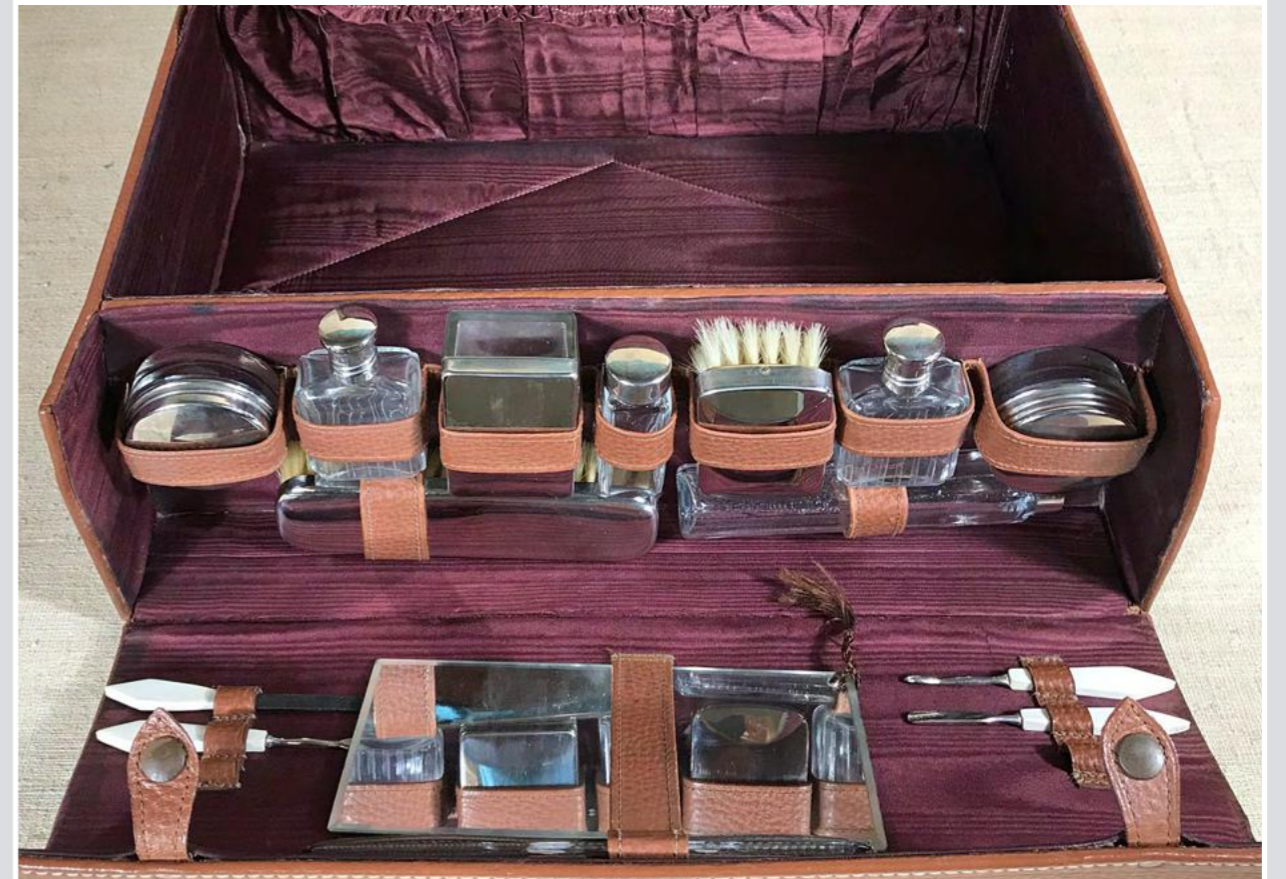

VALIGIA IN PELLE BIANCA  
60x 38 x h 13,5 cm

VALIGIA PELLE BIANCA CON FINITURE IN PELLE ROSSA  
46 x 28 x h 13 cm

BORSA PELLE BIANCA  
45 x 35 cm

VALIGIA CUOIO  
48 x 31 X h. 16 cm

VALIGIA PELLE MARRONE  
60 x 38 cm

VALIGIA CUOIO  
66 x 42 cm

VALIGIA CUOIO  
60 x 35 cm

VALIGIA CUOIO  
58 x 38 X h. 16 cm

VALIGIA PELLE NERA  
62 x 36 x h 17 cm

BORSONE IN PELLE

VALIGIA IN PELLE CON SCOMPARTO  
BEAUTY CASE

PORTAMONETE E OCCHIALI DA SOLE