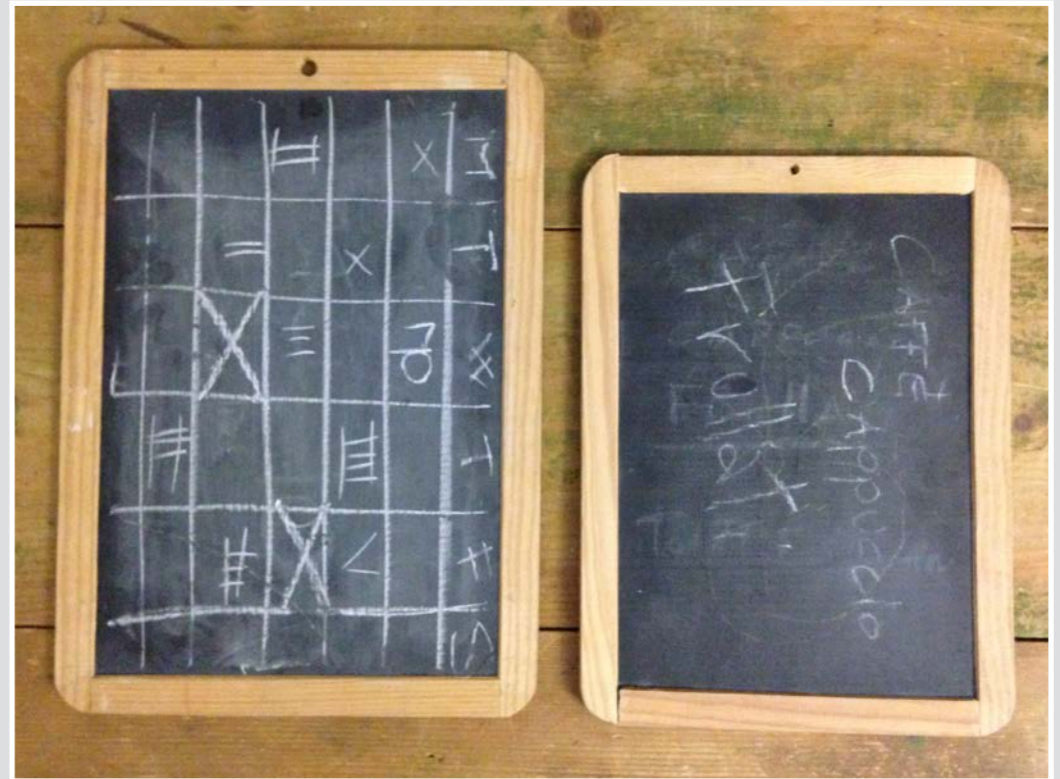

ACQUARELLO FIORI SU CARTONCINO BY RAFFAELLA
51 x 66 cm

BACHECA BORDO COLOR RAME CON MOLLETTE
41,5 X 30 CM

BACHECA CORNICE LEGNO CON MOLLETTE
41,5 X 31,5 CM

LAVAGNETTE
24,5 X 34 CM

LAVAGNETTE
NR 1 24,5 X 34 CM
NR 1 21,5 X 29 CM