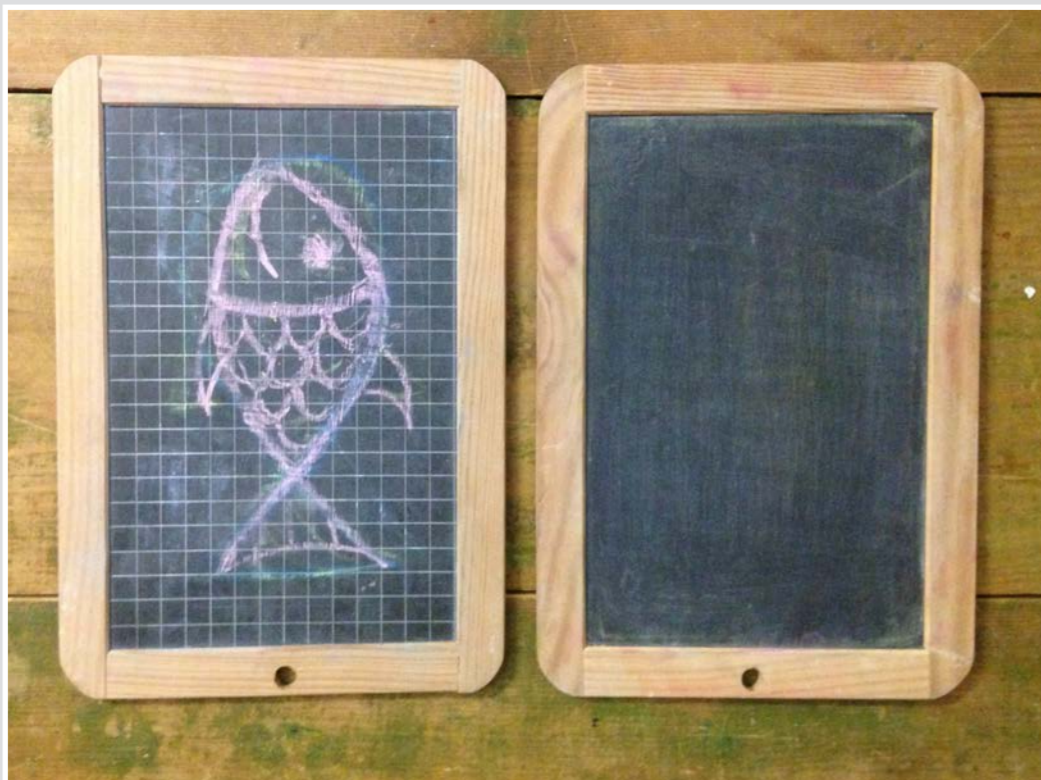

ACQUARELLO FIORI SU CARTONCINO BY RAFFAELLA
51 x 66 cm

BACHECA BORDO COLOR RAME CON MOLLETTE
41,5 X 30 CM

BACHECA CORNICE LEGNO CON MOLLETTE
41,5 X 31,5 CM

LAVAGNETTE
24,5 X 34 CM

LAVAGNETTE
NR 1 24,5 X 34 CM
NR 1 21,5 X 29 CM