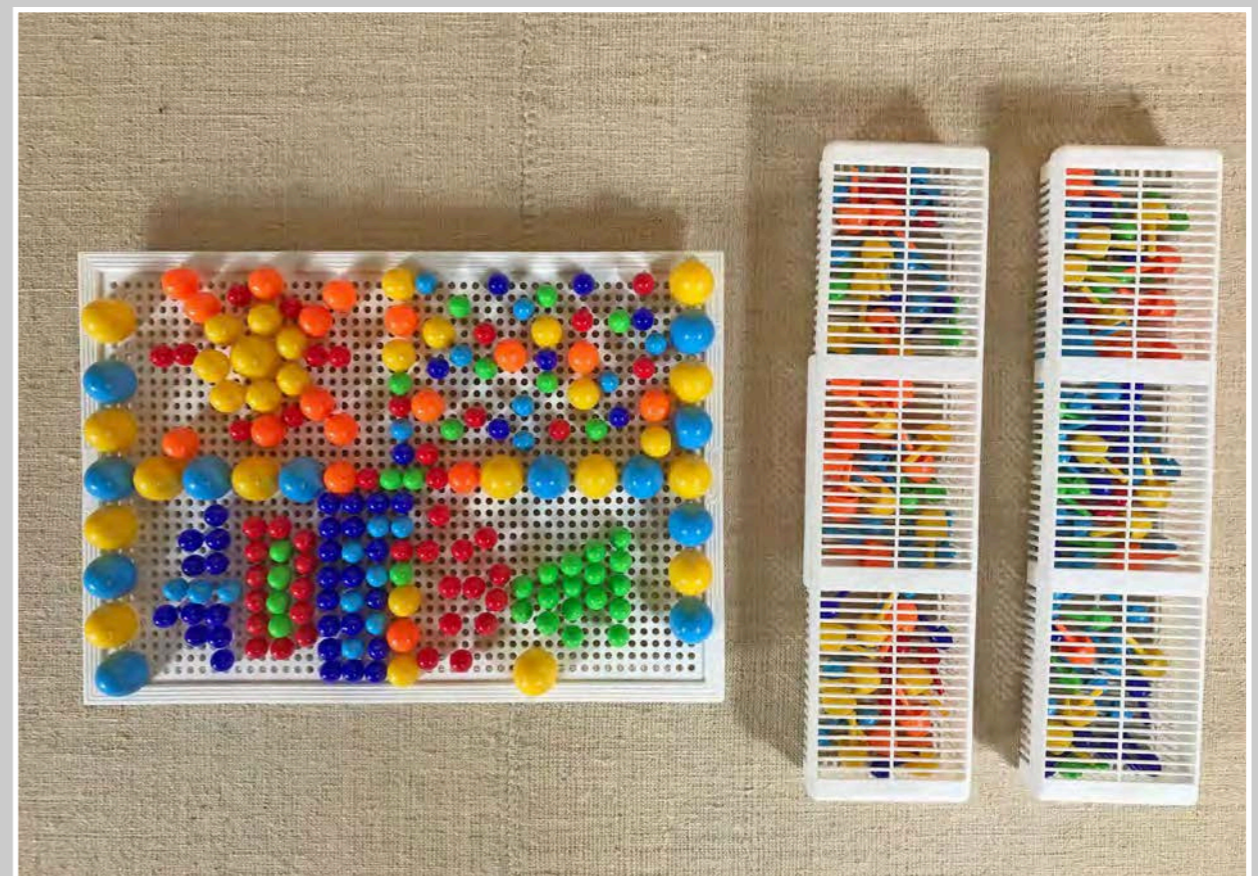

ANIMALETTI IN LEGNO 7 x 5 cm

CAMIONCINO DI LEGNO

PUZZLE ITALIA DI LEGNO

GIOCO LACCI SCARPE DI LEGNO

LETTERINE DI LEGNO

BIRILLI DI LEGNO

SCATOLINE GIOCHI IN LATTA

PUPAZZETTI DA DITA

PUPAZZETTI SNODABILI LEGNO

CHIODINI

SCATOLA LATTA BAMBINO NUVOLA
15 X 25 X h. 5 cm

SCATOLA LATTA BIANCA E ROSSA
Diam 11 cm

SCATOLE BALSA CAVALLINO
15 x 18 - 13 x 15 - 10 x 13 cm

SCATOLE LATTA ROSSA DISEGNI CAVALLUCCI ORSETTI
27 x 18 cm - diam 15,5 cm