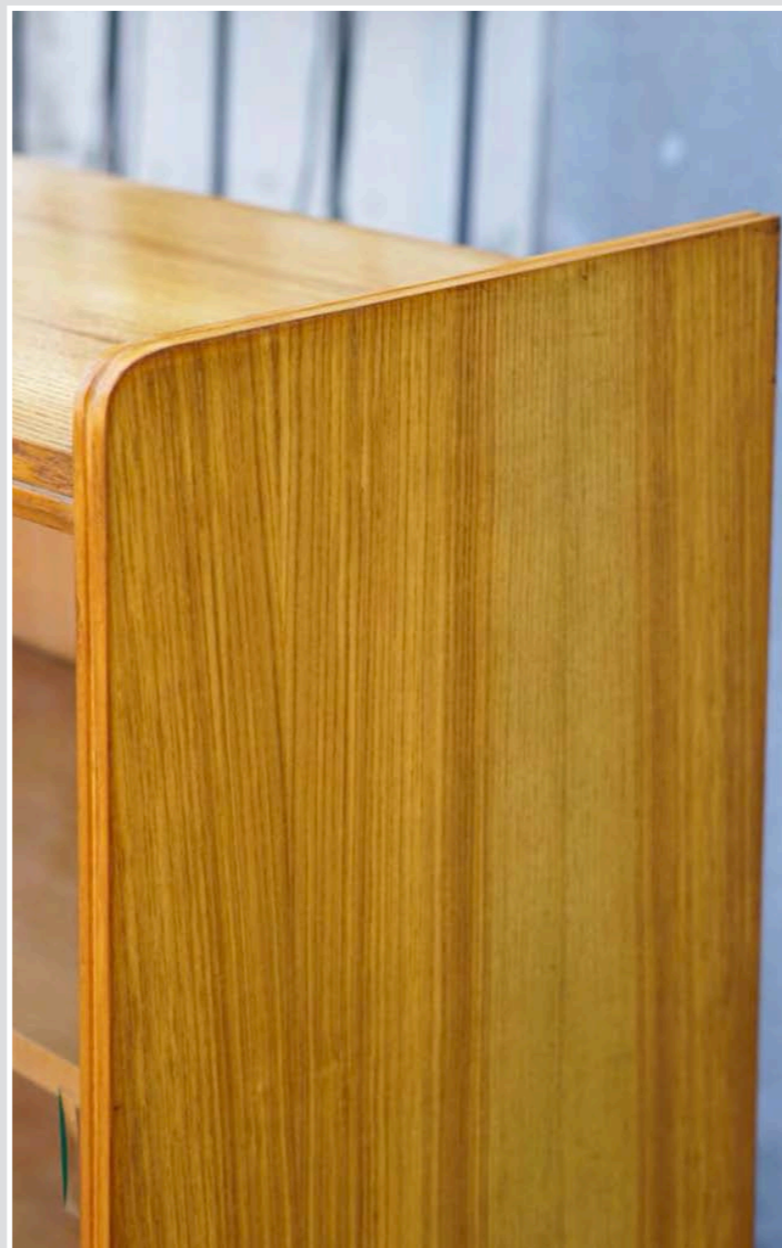

MOBILI CONTENITORI

PICCOLA LIBRERIA CON VETRI IN LEGNO CHIARO
117 x 39 x h 135 cm