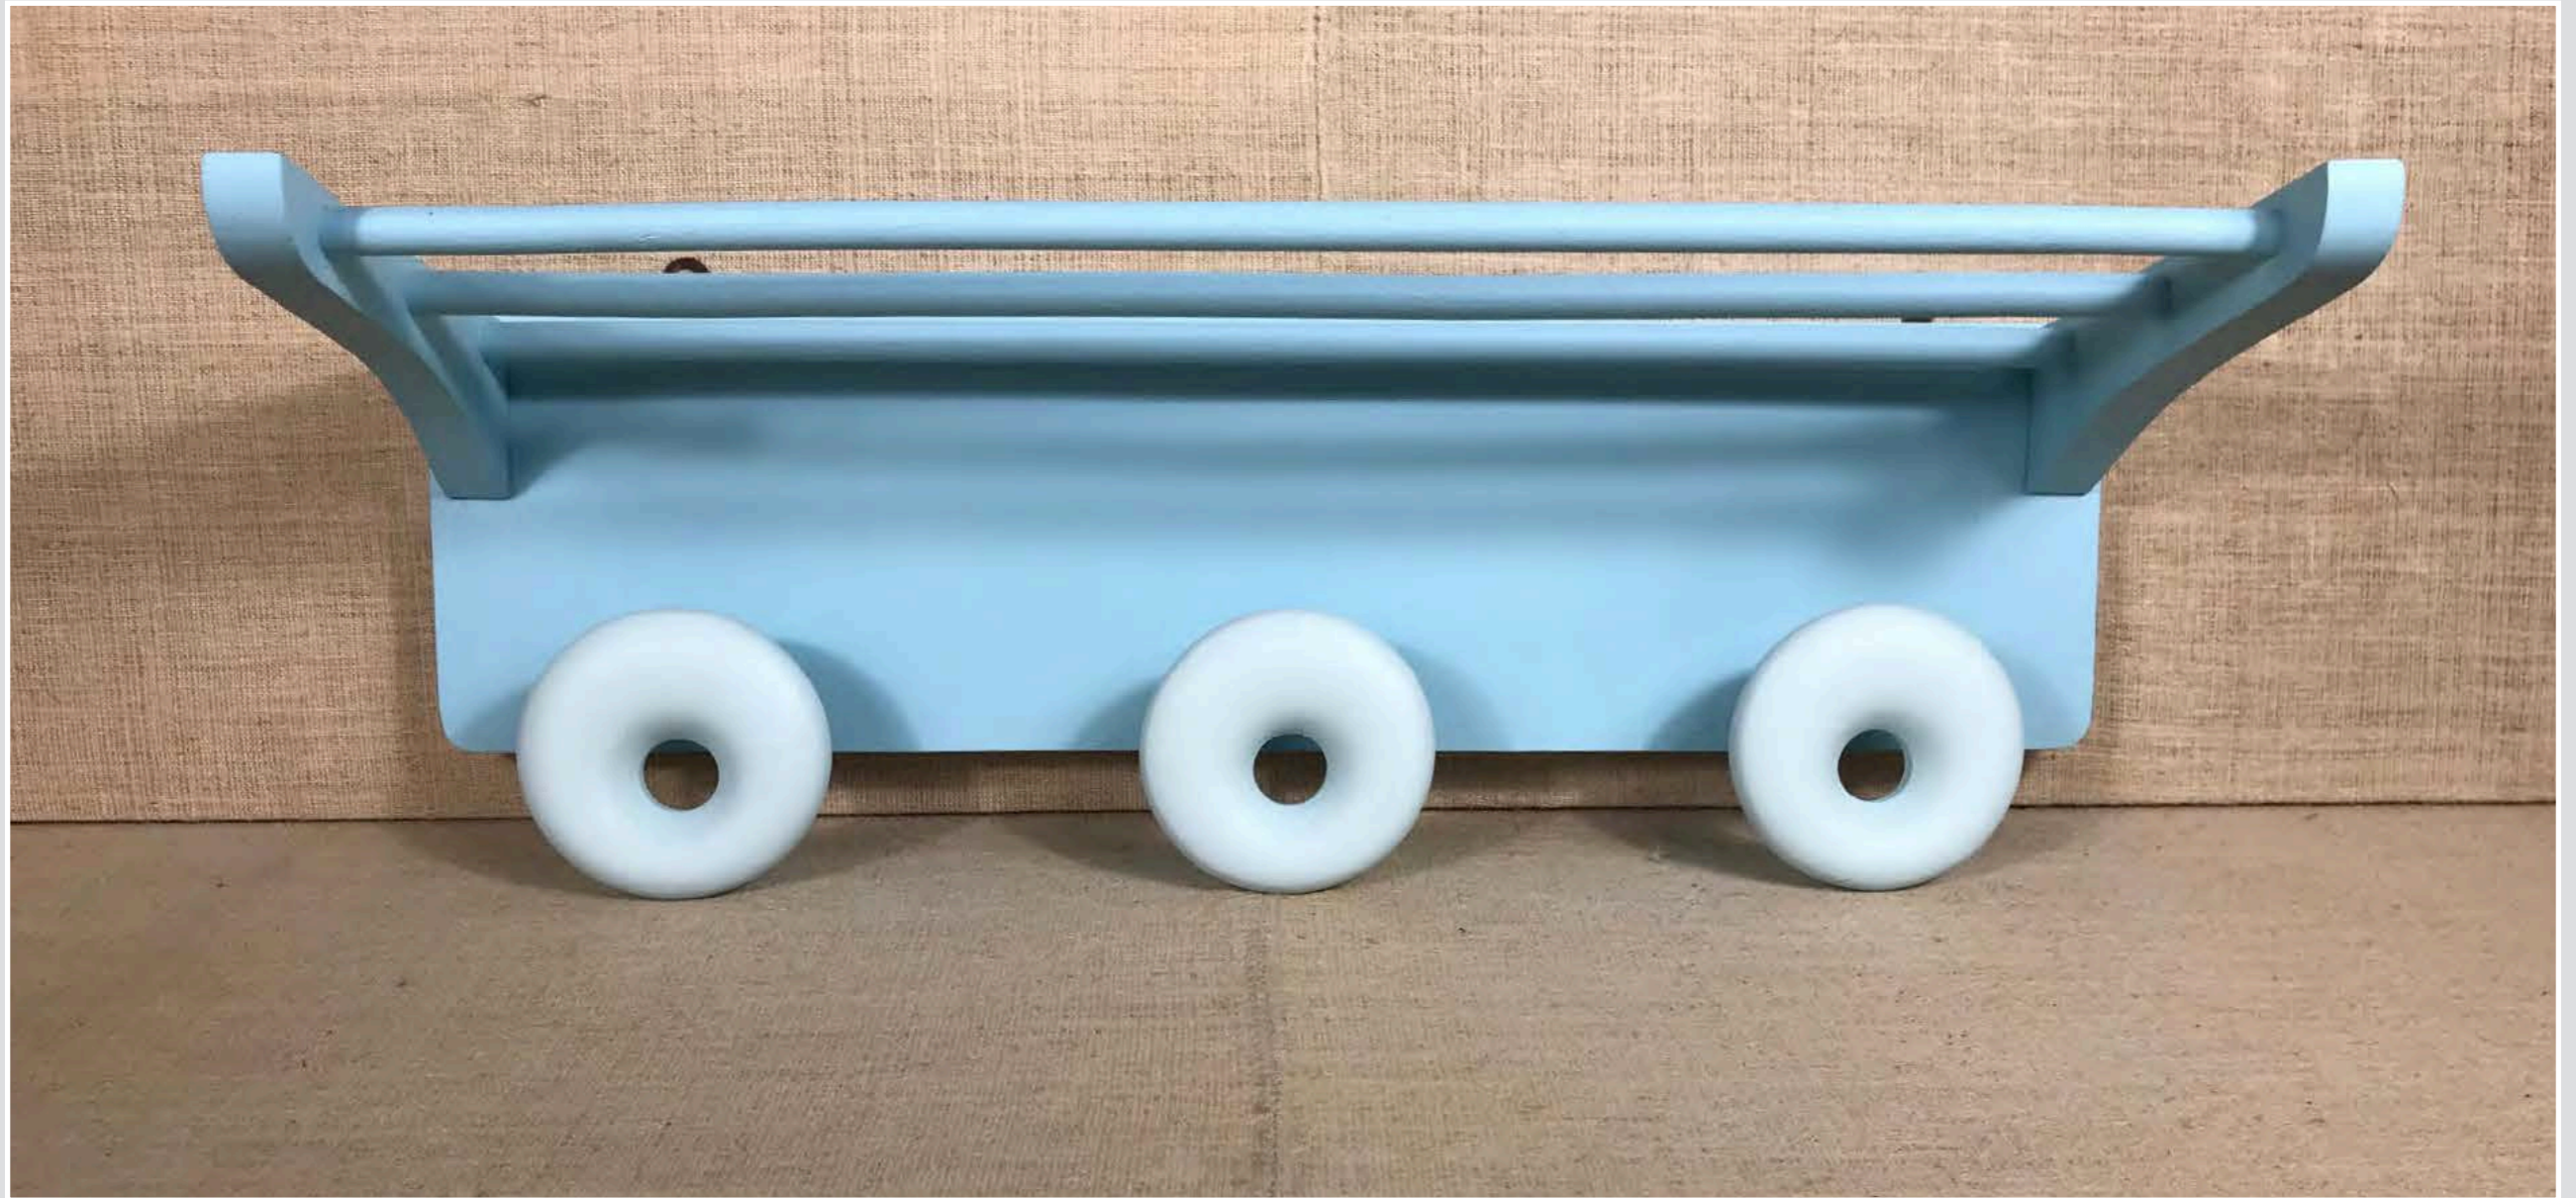

SERVOMUTO LEGNO

VARIE

ATTACCAPANNI MURO STILE THONET | 75 cm h ganci 20 cm

ATTACCAPANNI MURO | 40 cm ganci h 20 cm

GRUCCE LEGNO

GRUCCE BAMBOO

VARIE

ATTACCAPANNI DA MURO CON MENSOLA
60 cm

VARIE

ATTACCAPANNI DA MURO
49 x 15 cm

VARIE

SPECCHIO FIGURA INTERA CORNICE IN LEGNO
57 cm. X 160 cm.

SPECCHIO BORDO MOLATO
70 cm. x120 cm.

VARIE

CORNICE SPECCHIO 57 X 46 CM

SPECCHIO PSICHE 53 X 33,5X H. 58 CM