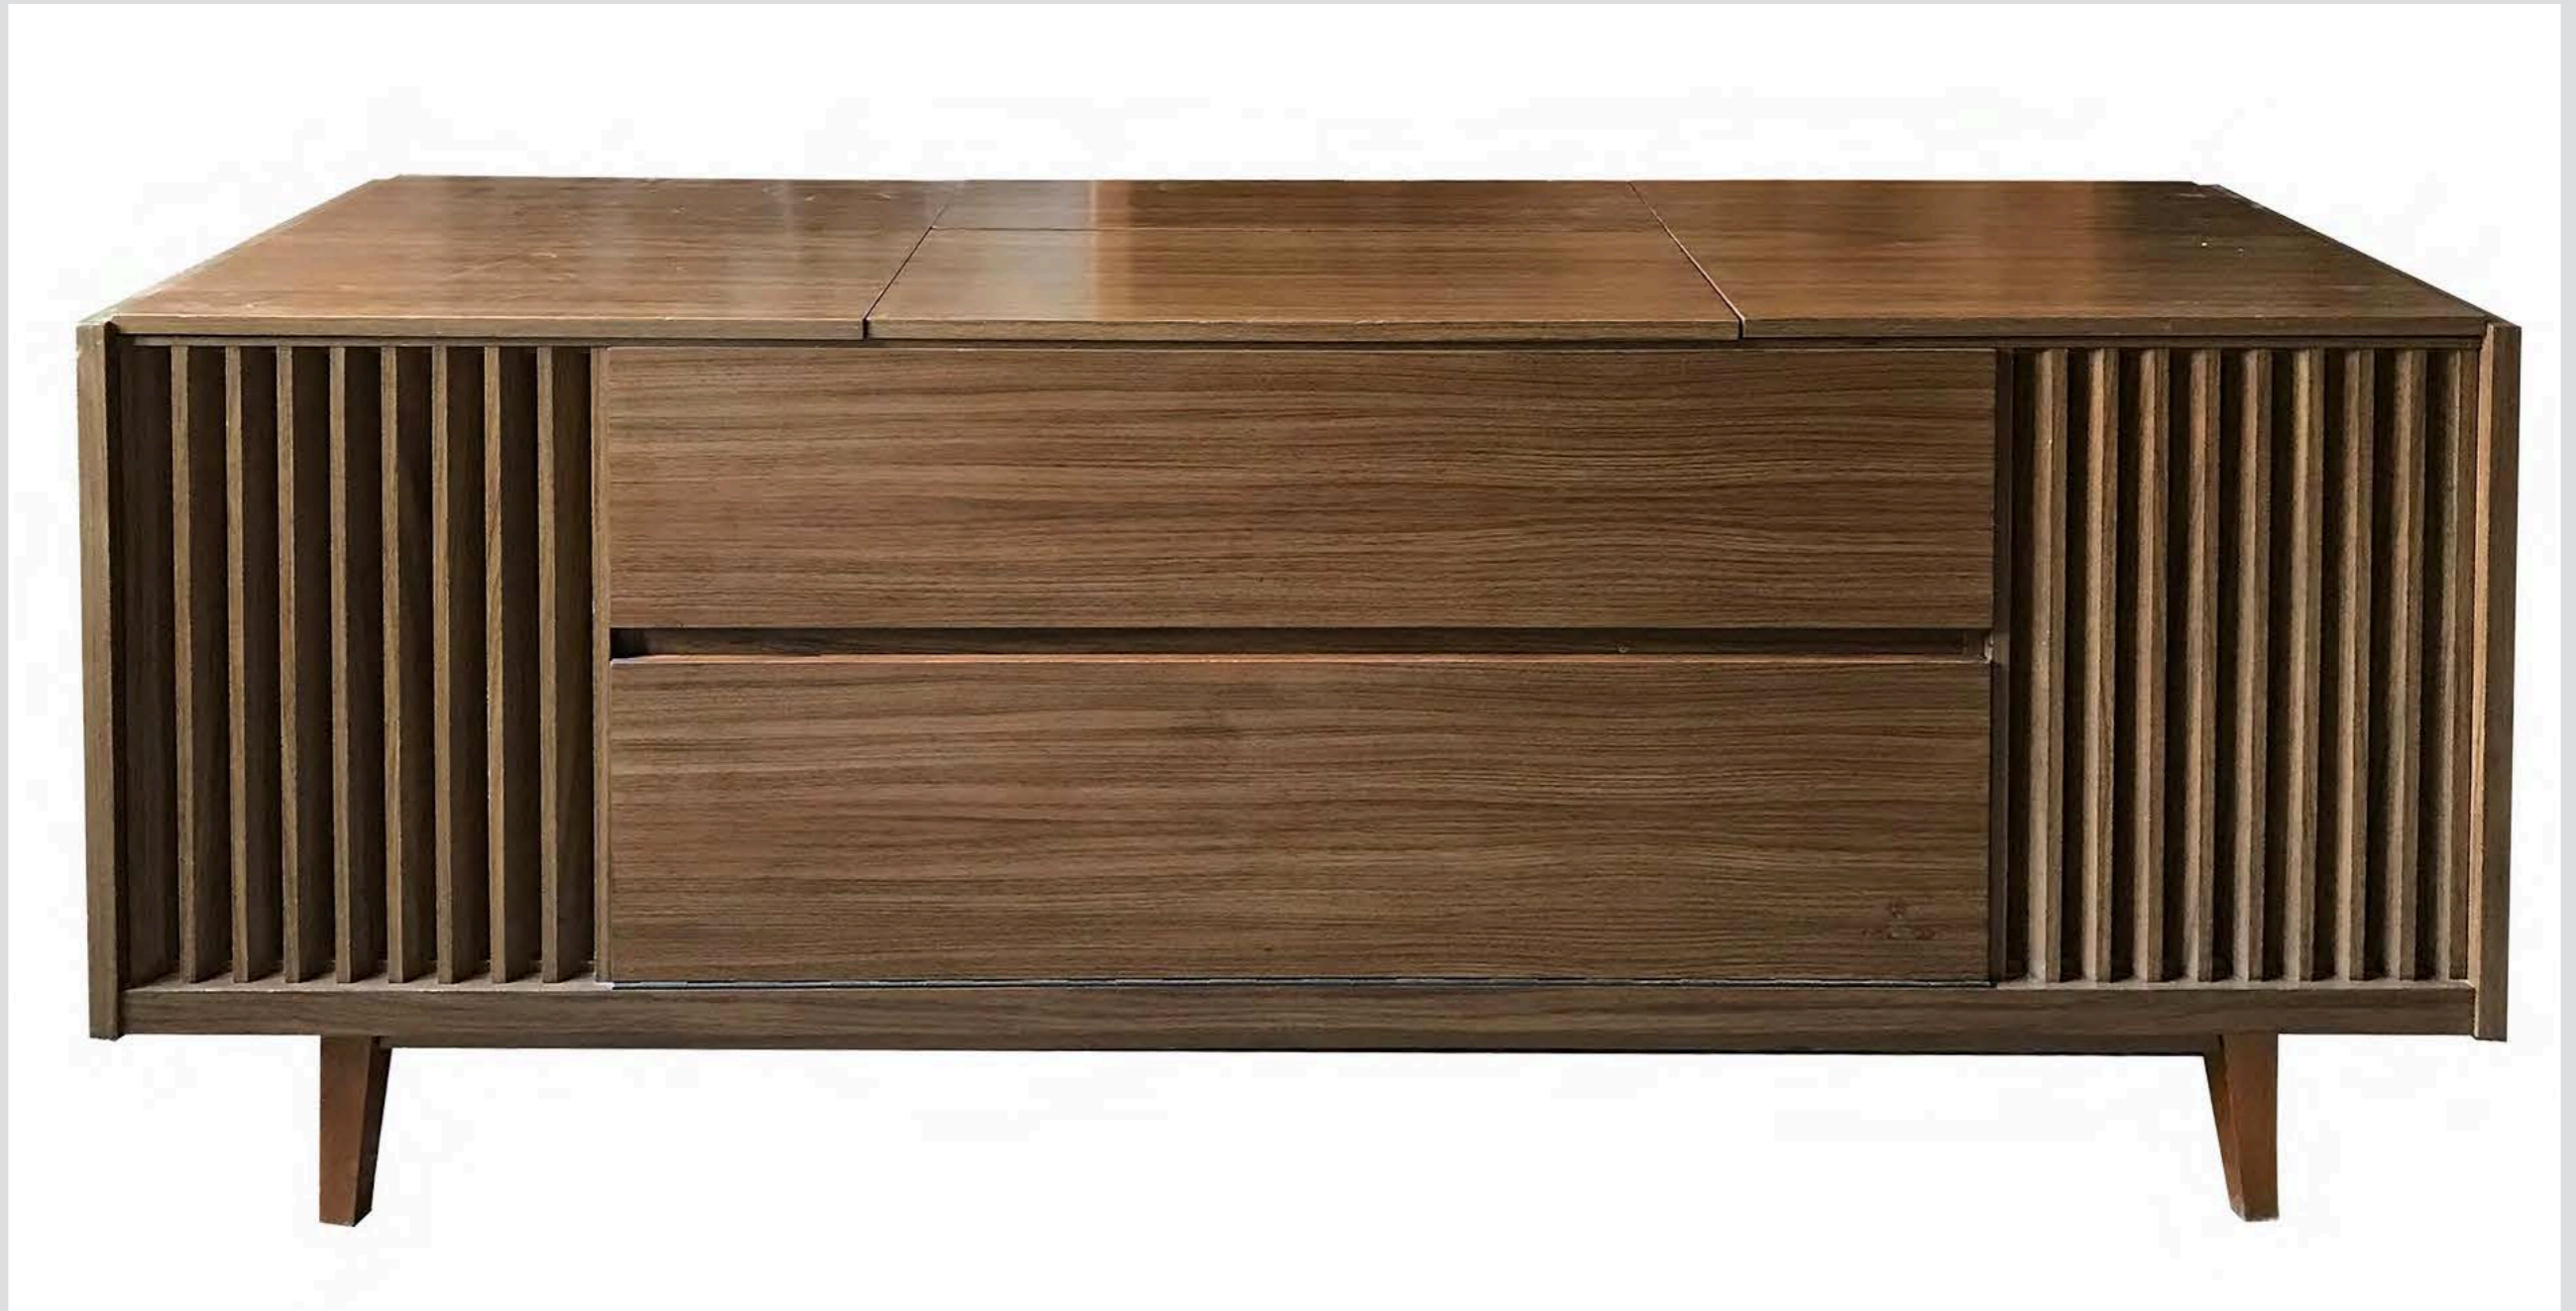

MOBILI CONTENITORI

PICCOLA CONSOLLE
153 X 42 X h 72 cm

MOBILI CONTENITORI

MADIA LEGNO
114 X 51 X h. 103 cm

MOBILI CONTENITORI

MOBILE IN LEGNO CON ANTE SCORREVOLI E CASSETTI
100 x 34 x h 85,5 cm

MOBILI CONTENITORI

MOBILI CONTENITORI

SCAFFALINO COLOR CARTA DA ZUCCHERO
80 X 29X h 67 cm

MOBILETTO BIANCO
52 X 32 X h 59 cm

MOBILI CONTENITORI

SPECCHIERA
63,5 X 28 X h. 176 cm

MOBILI CONTENITORI

MOBILE BAGNO LEGNO LACCATO - TOP VETRO NERO
DUE CASSETTI E ANTE CON MENSOLE IN VETRO
67 X 30 X H. 76 CM

MOBILI CONTENITORI

PICCOLA LIBRERIA CON CASSETTO BASSO COLOR VERDE ACQUA
80 x 40 x h 146

MOBILI CONTENITORI

PICCOLA LIBRERIA CON VETRI IN LEGNO CHIARO
117 x 39 x h 135 cm

MOBILI CONTENITORI

PICCOLA LIBRERIA IN LEGNO
90 x 30 x h 120,5 cm

MOBILI CONTENITORI

SCAFFALINO BIANCO PIEDINI AZZURRI
120 X 30 X h 82 cm

MOBILI CONTENITORI

MOBILE SCENOGRAFICO APERTO DIETRO AD EVENTUALE COPERTURA
154 X 30,5 X h 80,5 cm - LUCE RETRO 150 X 24 X h 77 cm

MOBILI CONTENITORI