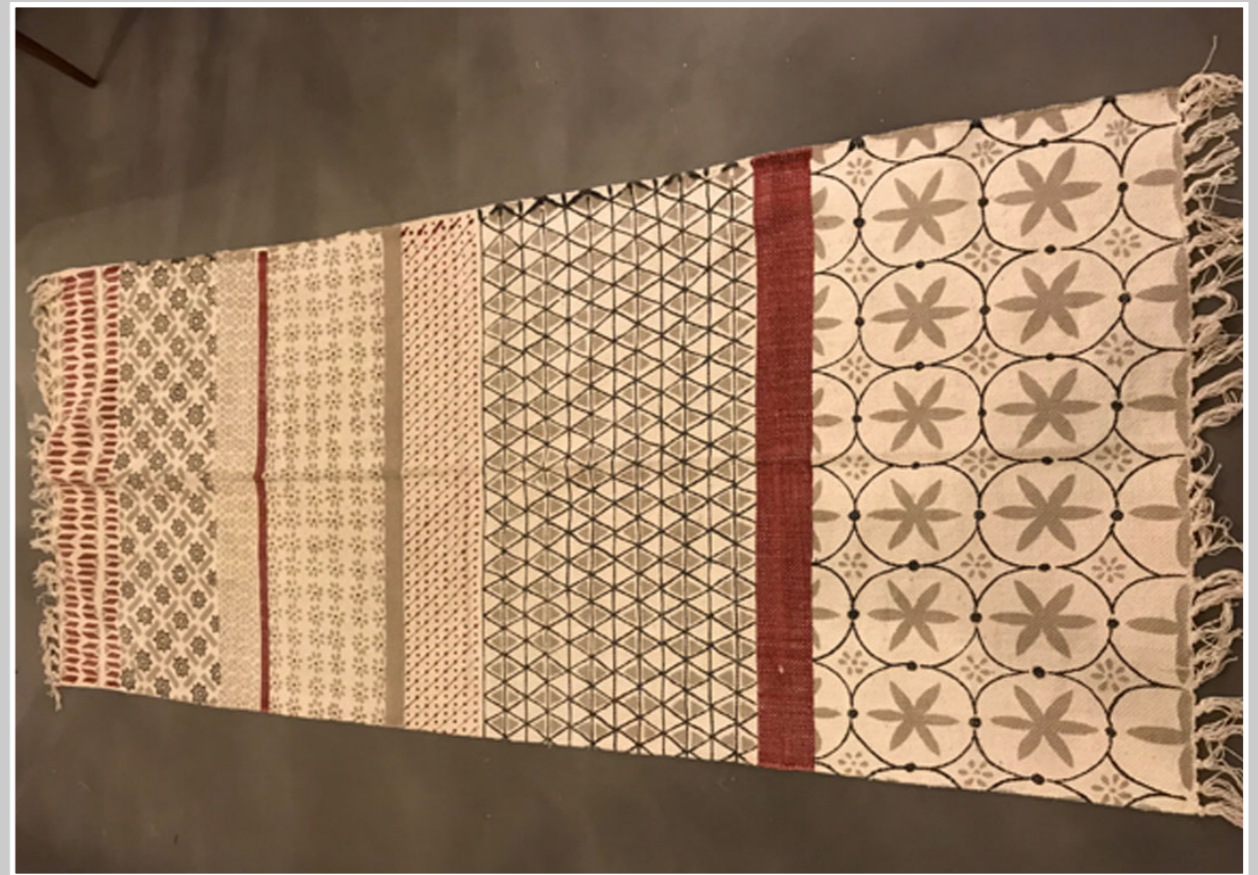

NR 2 TAPPETI
80 x 210 cm