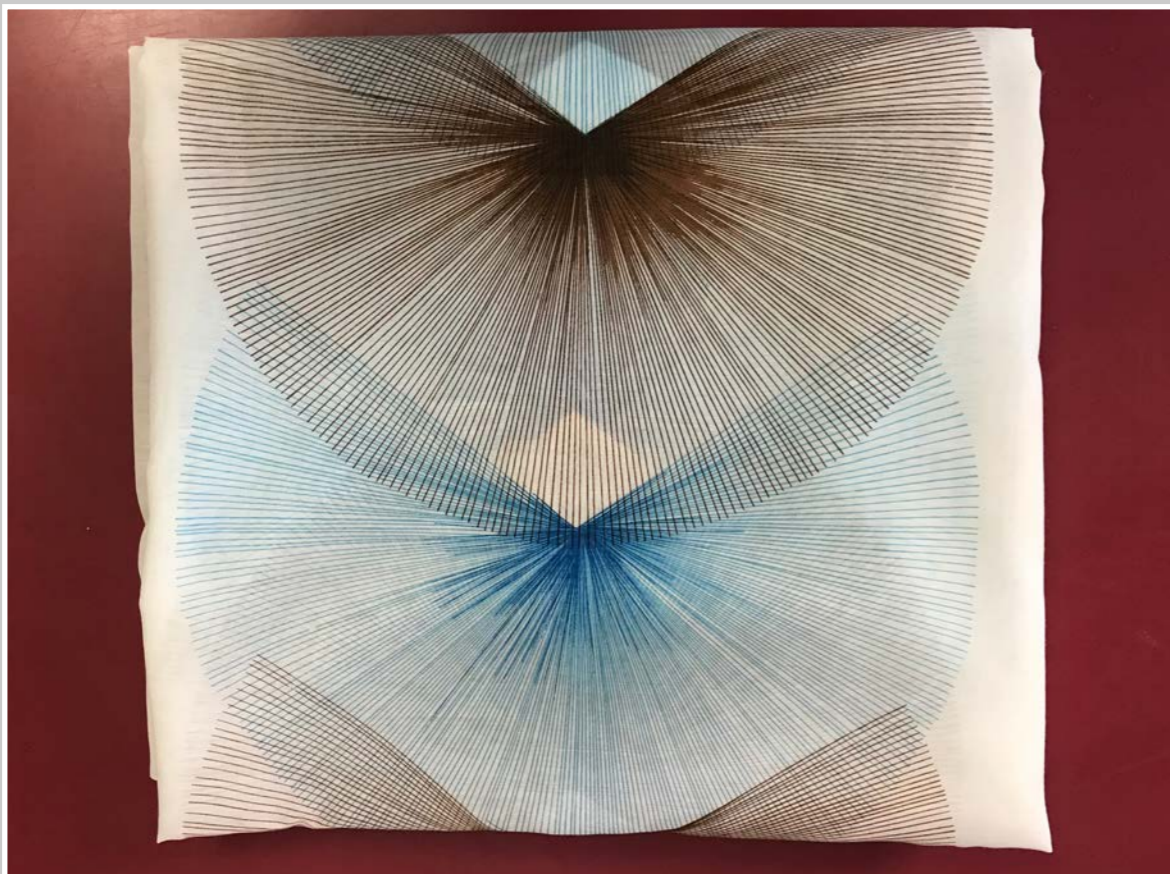

NR 1 TAPPETO TONDO TONI AZZURRI
diam. 140 cm

NR 2 TAPPETI
80 x 210 cm

NR 1 PASSATOIA
70 X 200 cm

TAPPETO BIANCO PANNA TRIANGOLI ROSA CIPRIA
120 X 180 cm

STUOIA
300 X 210 cm

TENDE TESSUTO ANNI '70
nr 4 TELI 200 X h. 300 cm