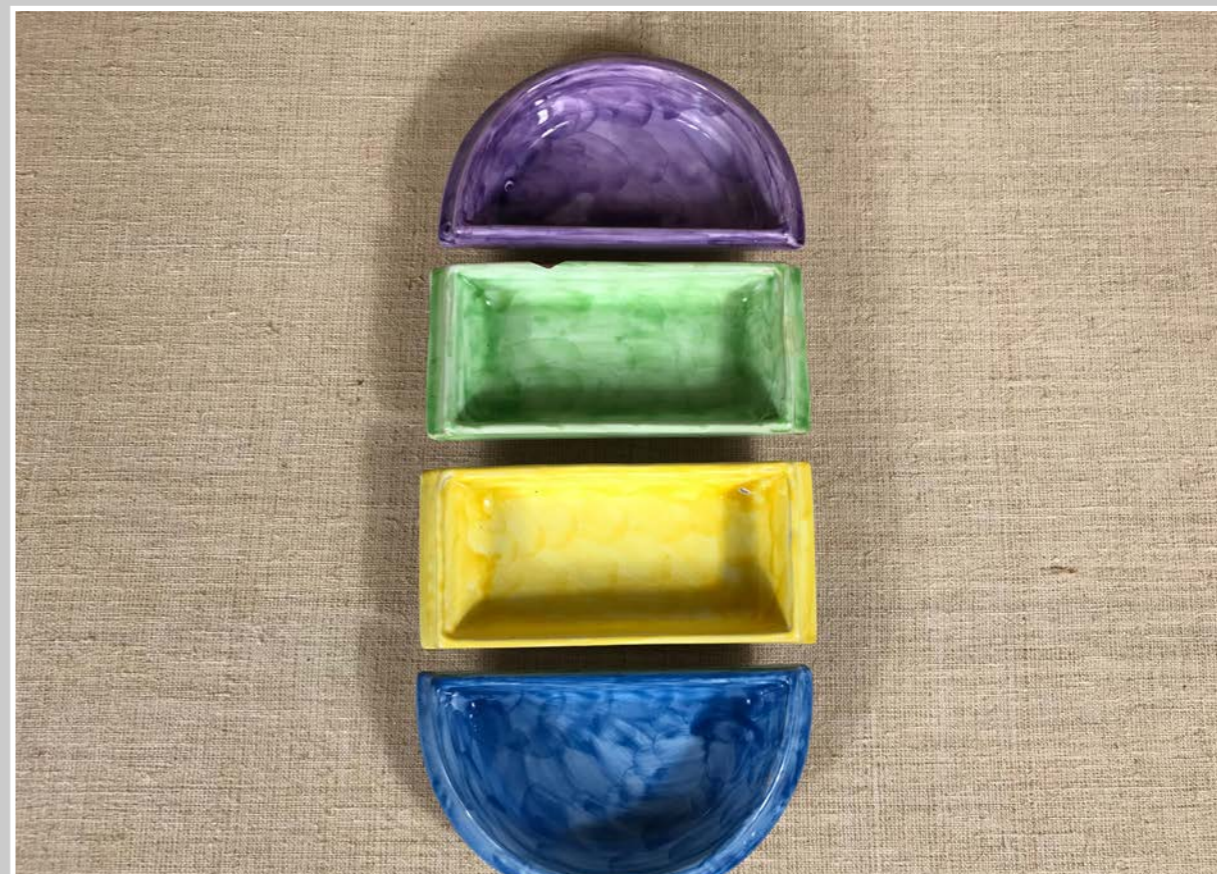

SET PINZIMONIO COLORATO