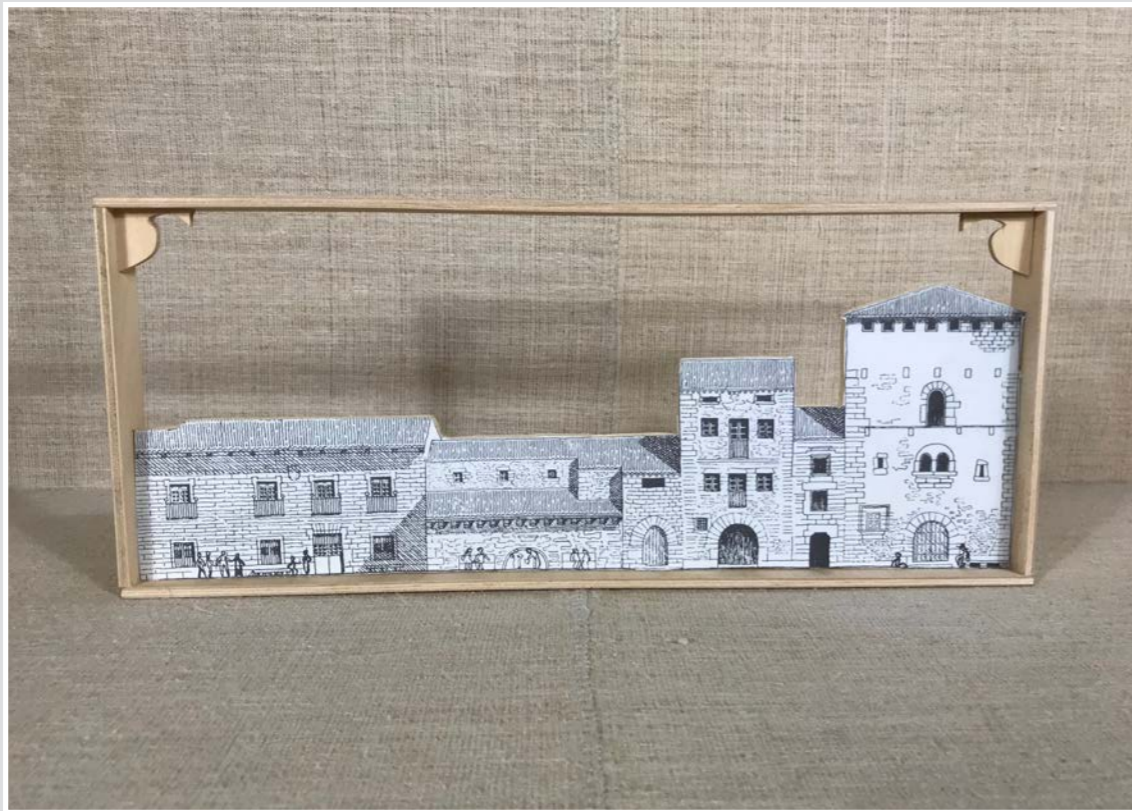

FRONTE CASTELLO DISEGNO CON STRUTTURA LEGNO
41 x 17,5 cm