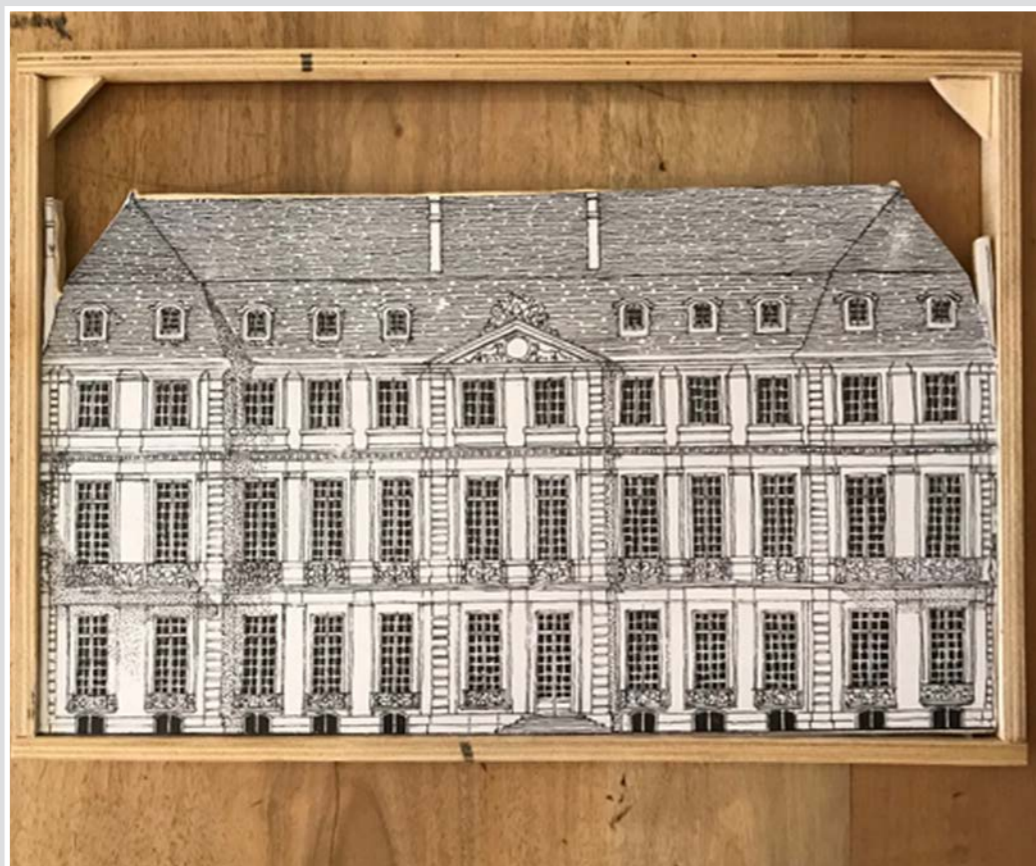

NR 2 CERAMICHE

NR 3 PIATTI DECORATIVI IN OTTONE SMALTATO  
diam 16,5 cm

NR 3 CORNICI LEGNO PICCOLI MOSTRI  
13 X 13 CM

FRONTE CASTELLO DISEGNO CON STRUTTURA LEGNO  
44 x 22 cm

FRONTE CASA DISEGNO CON STRUTTURA LEGNO  
40,5 x 32,5 cm