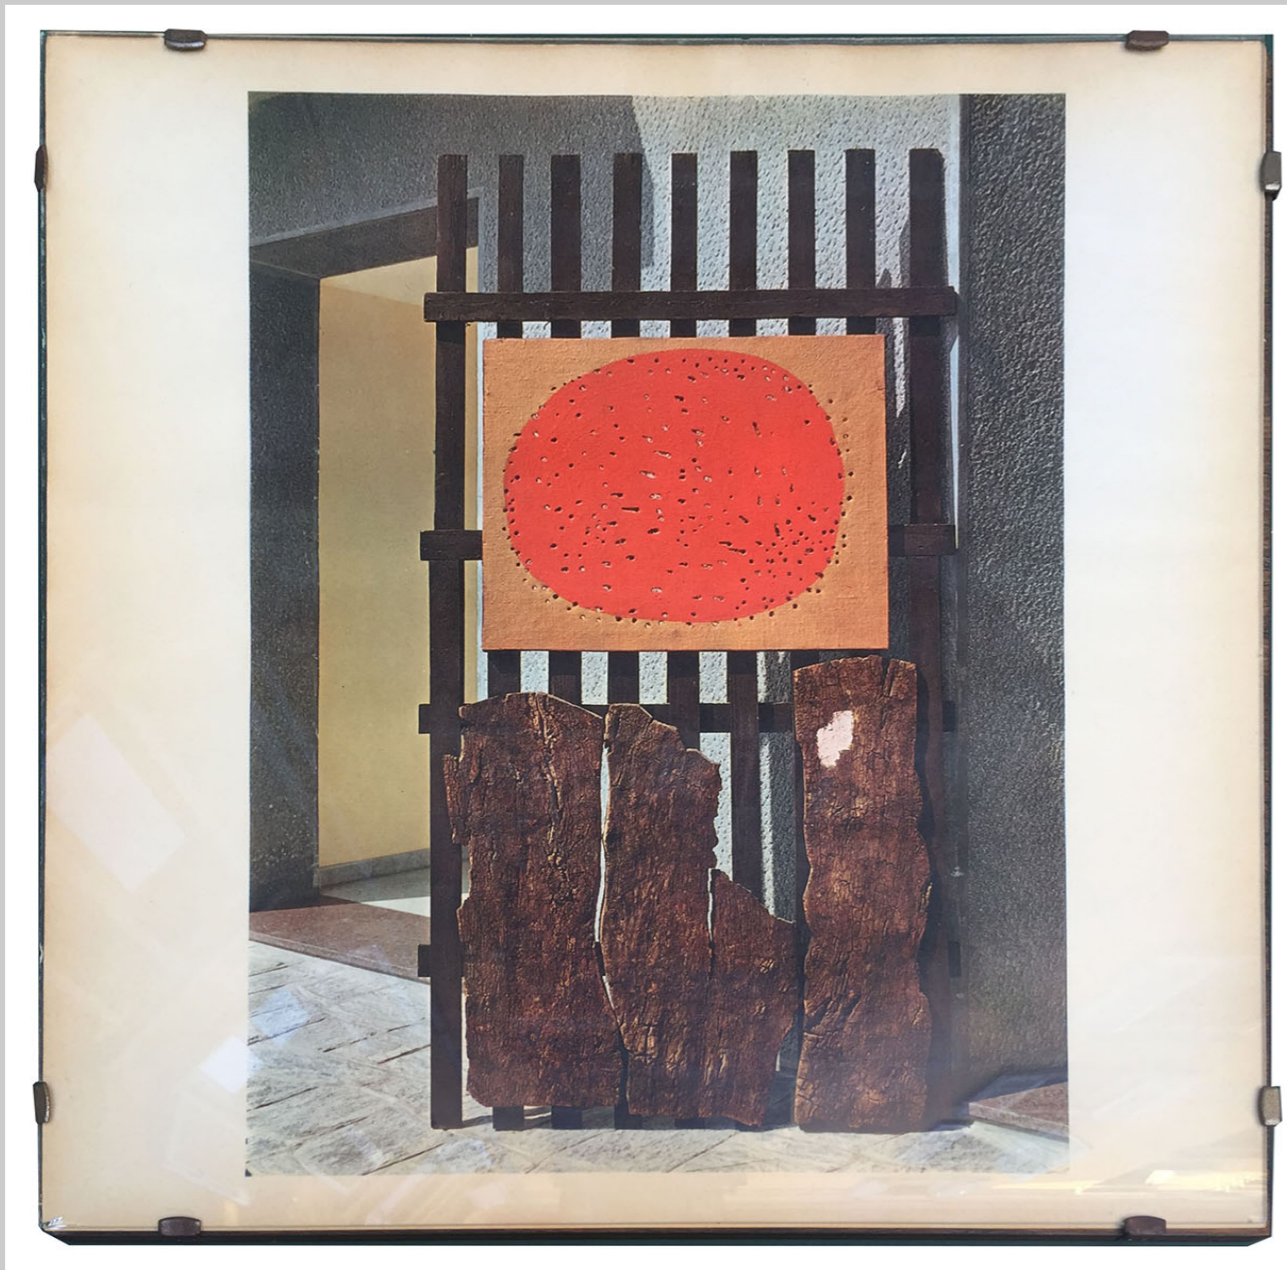

CORNICE ROVERE FOTO A COLORI RISTAMPA  
PANCHINA BY ALESSANDRA FORTE  
99 x 66,5 cm

CORNICE ROVERE FOTO A COLORI RISTAMPA  
DIAGONALE BY ALESSANDRA FORTE  
99 x 66,5 cm

QUADRO DISEGNO DONNA MARE  
49 x 57 cm

QUADRO B/N  
33 x 33 cm

CORNICE 52 X 72 CM

CORNICE 52 X 72 CM

CORNICE 52 X 72 CM

CORNICE 52 X 72 CM

CORNICE 52 X 72 CM

CORNICE NERA ASTRATTO COLORI  
72 X 52 CM

CORNICE PICO GLASS ANNI 70  
42 x 42 cm

CORNICE LEGNO CHIARO 48 X 39,5 CM

CORNICE 43,5 X 33,5CM

CORNICE 43,5 X 33,5CM

CORNICE 43,5 X 33,5CM

QUADRETTI MACCHININE  
42 x 32,5 cm

QUADRETTI MACCHININE  
42 x 32,5 cm

CORNICE LEGNO CHIARO CASSETTE  
23 X 29 CM