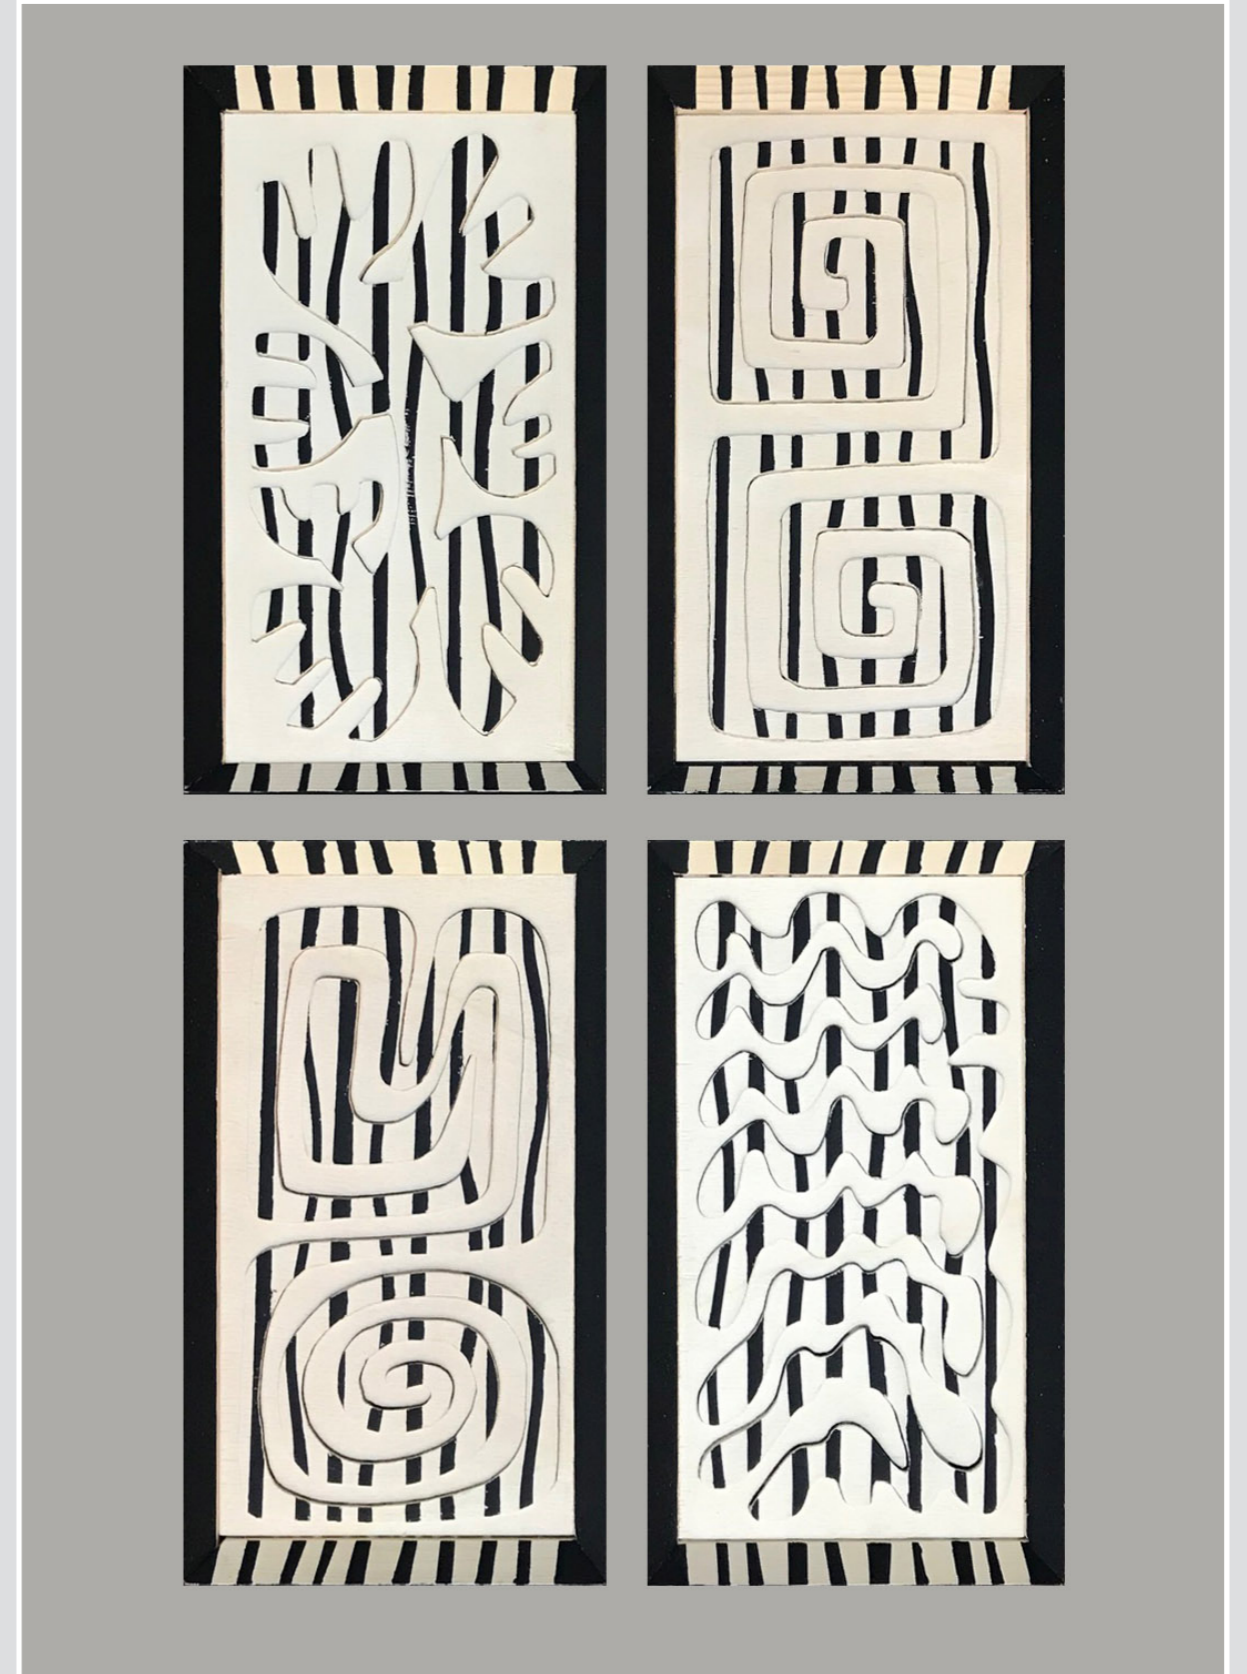

QUADRETTI DI LEGNO ASTRATTI DOUBLE FACE

27 x 15 cm