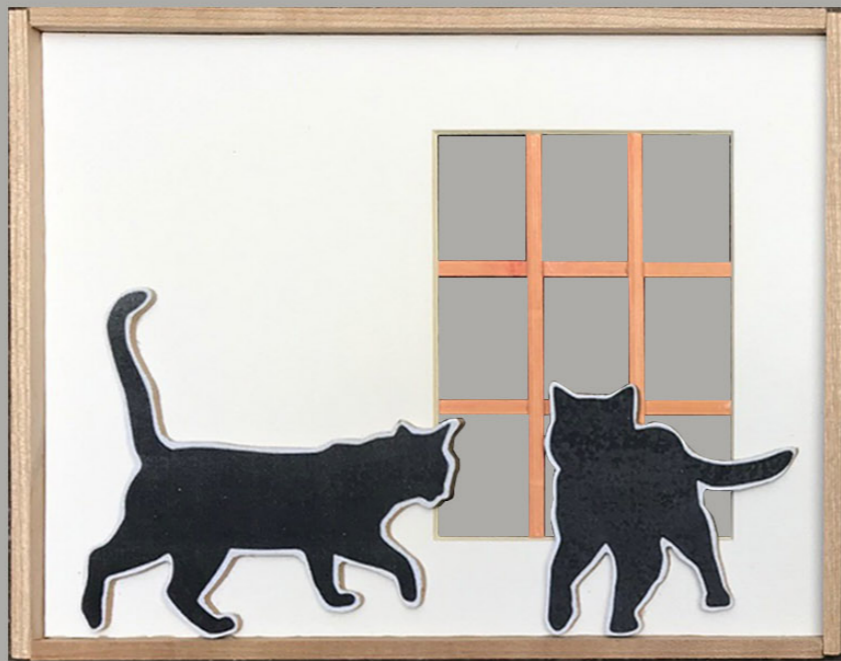

QUADRETTI DI LEGNO TANGRAM DOUBLE FACE

77 x 18 cm

QUADRETTI DI LEGNO ASTRATTI DOUBLE FACE

27 x 15 cm

QUADRETTI DI LEGNO GATTI E MUCCA

15 x 19 cm

QUADRETTI DI LEGNO FIORI

9 x 22 cm