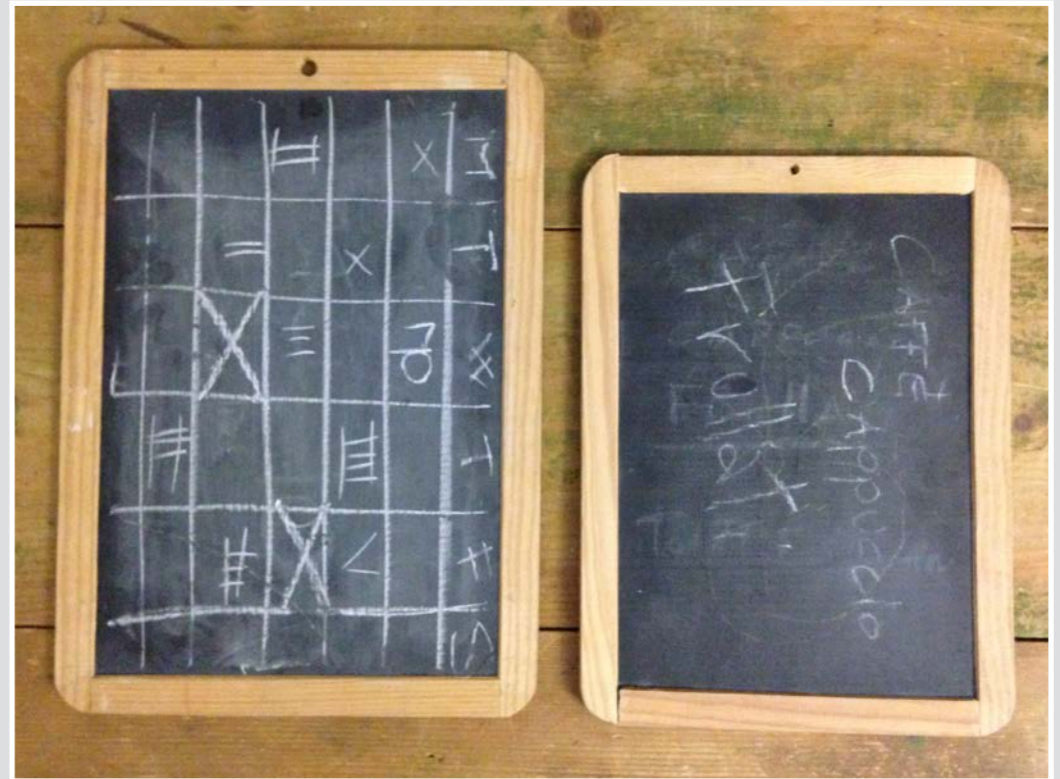

CARTINE ITALIA

NR 3 TELE CARTINA GEOGRAFICA  
25 x 25 cm

LAVAGNA BORDO LEGNO  
130 x 100 cm

LAVAGNA GALLINA  
30 x 24 cm

LAVAGNA MAGICA  
90 X 60 CM

LAVAGNA CORNICE LEGNO  
65 X 94 CM

LAVAGNETTE  
24,5 X 34 CM