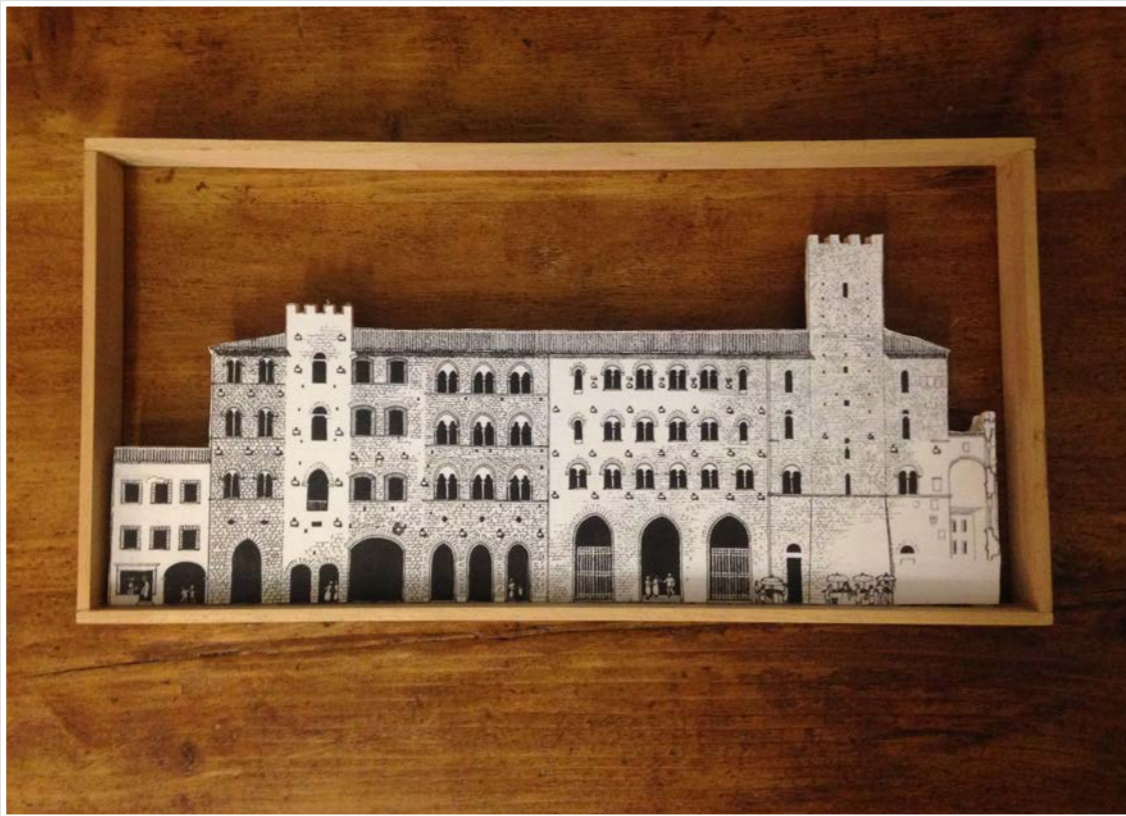

FRONTE CASTELLO DISEGNO CON STRUTTURA LEGNO
44 x 22 cm