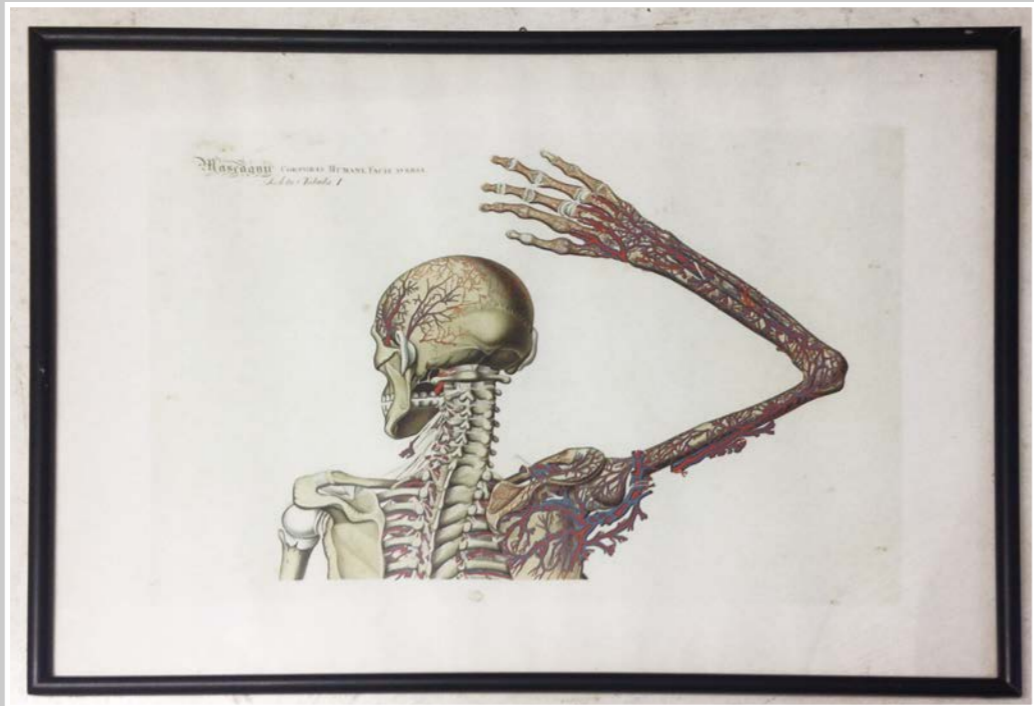

CORNICE NERA STAMPE ANATOMIA 1
44 x 34 cm
143