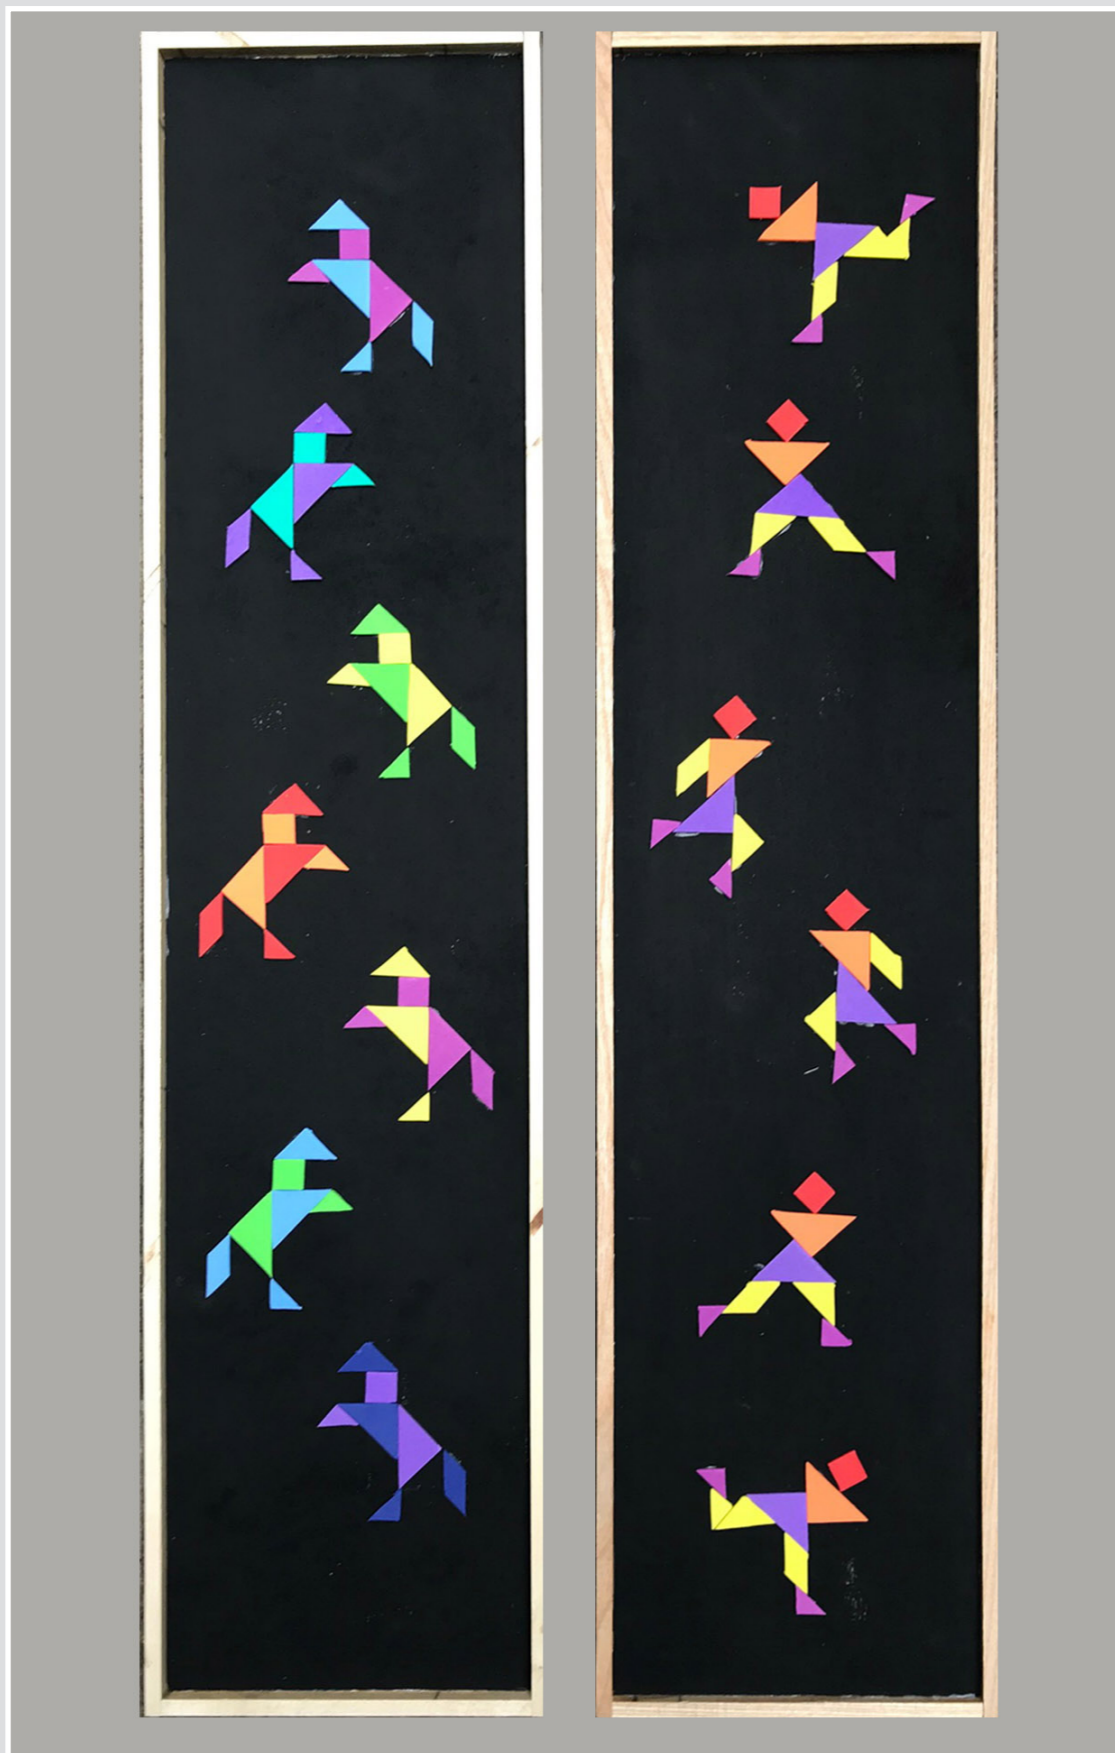

CORNICI IN LEGNO PESCI  
20,5 x 13,5 cm

CORNICE LEGNO STAMPA B/N SU CARTA  
21 x 38 cm

CORNICE LEGNO SAGOMA CERBIATTO LEGNO NERO  
32 x 40 cm

CORNICE LEGNO DI RECUPERO PESCE DOUBLE FACE  
40 x 32 cm

CORNICE LEGNO RECUPERO PESCI NERI DOUBLE FACE  
40 x 32 cm  
150