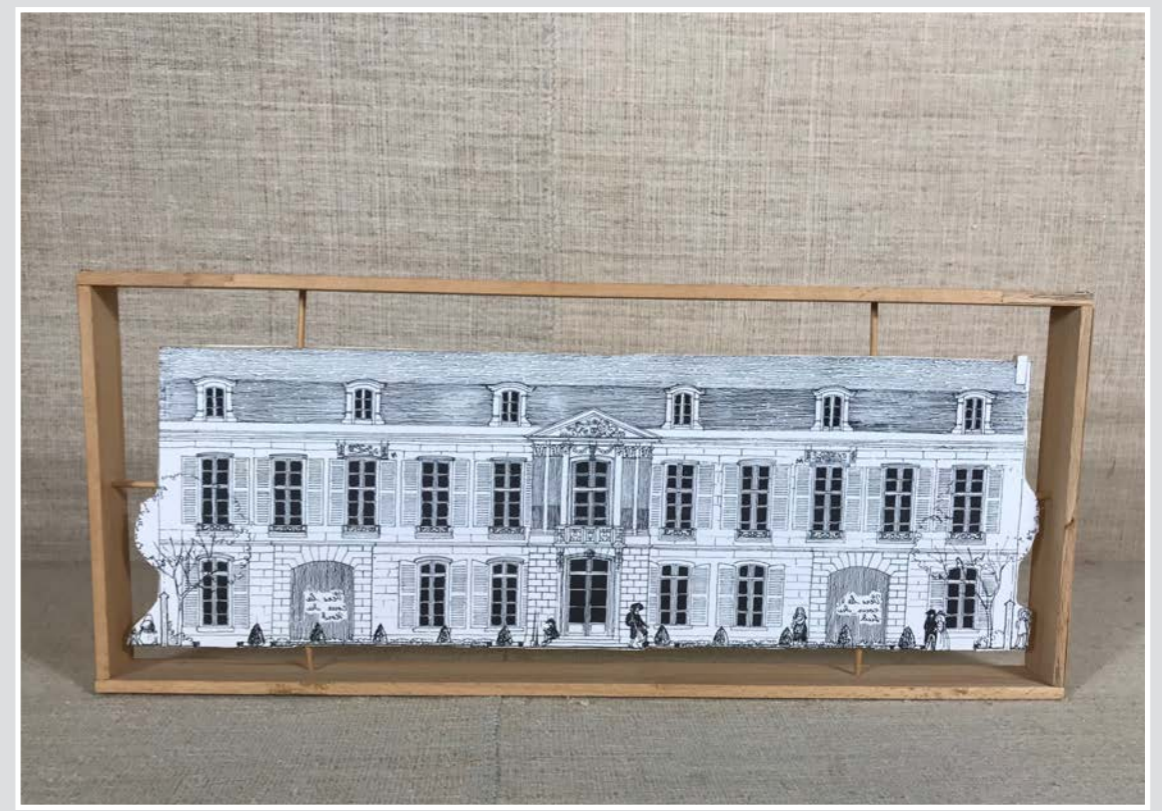

FRONTE CASA DISEGNO CON STRUTTURA LEGNO
43 x 18 cm