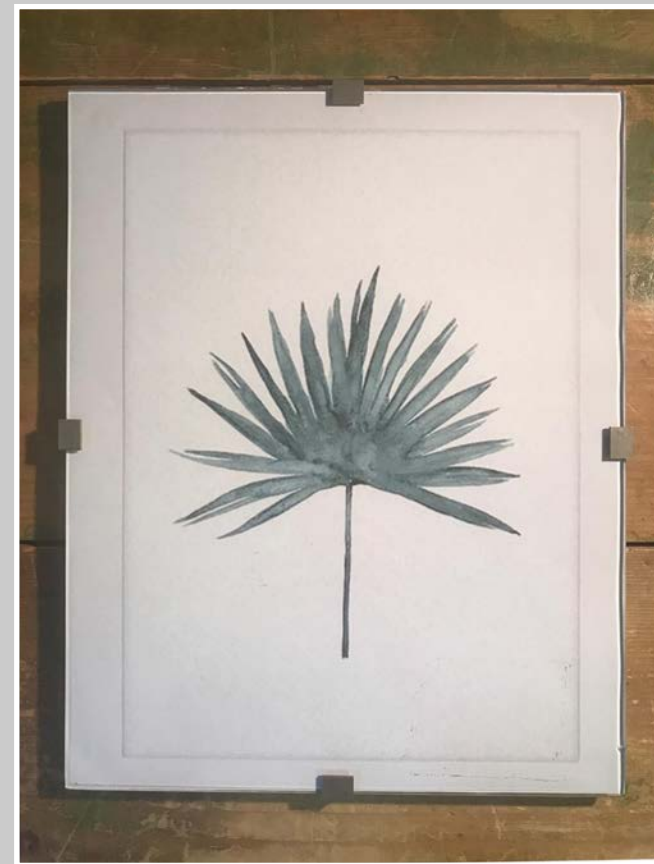

PICCOLE TELE
10 x 15 cm

CORNICE LEGNO BIANCA VESTITINO
20 x 24 cm

CORNICE LEGNO TEMPERE NUVOLE
15 x 20 cm

PICOGLASS SOGGETTO ASTRATTO AZZURRO
23,5 X 30 CM

PICOGLASS SOGGETTO ASTRATTO BEIGE
23,5 X 30 CM

PICOGLASS SOGGETTO PALMA
23,5 X 30 CM