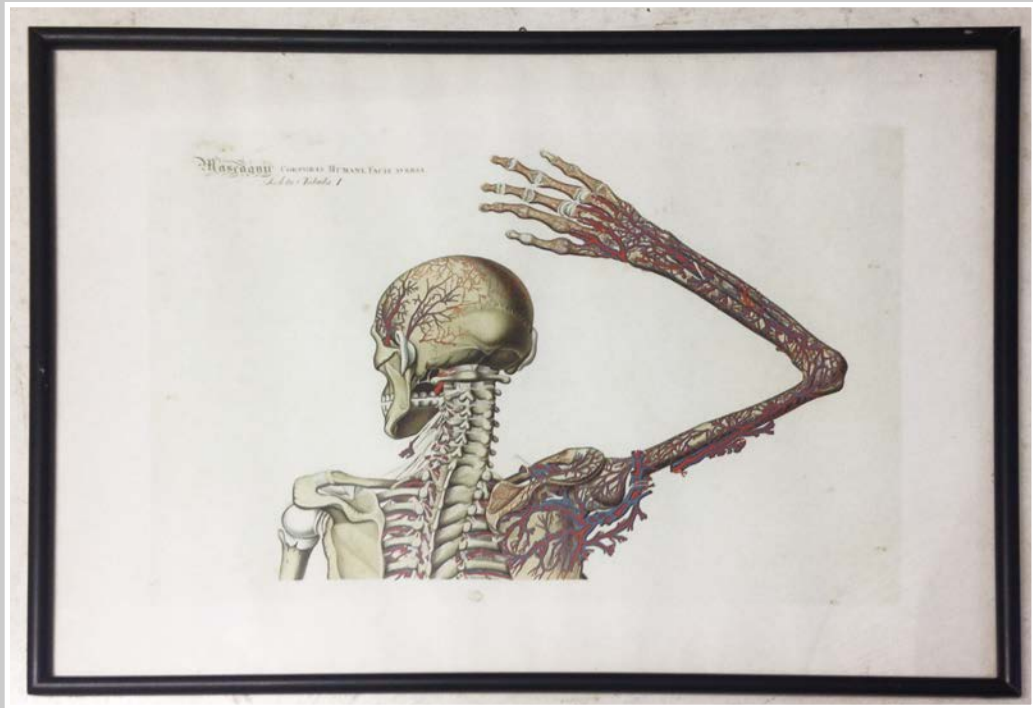

CORNICE NERA STAMPE ANATOMIA 1
44 x 34 cm
120