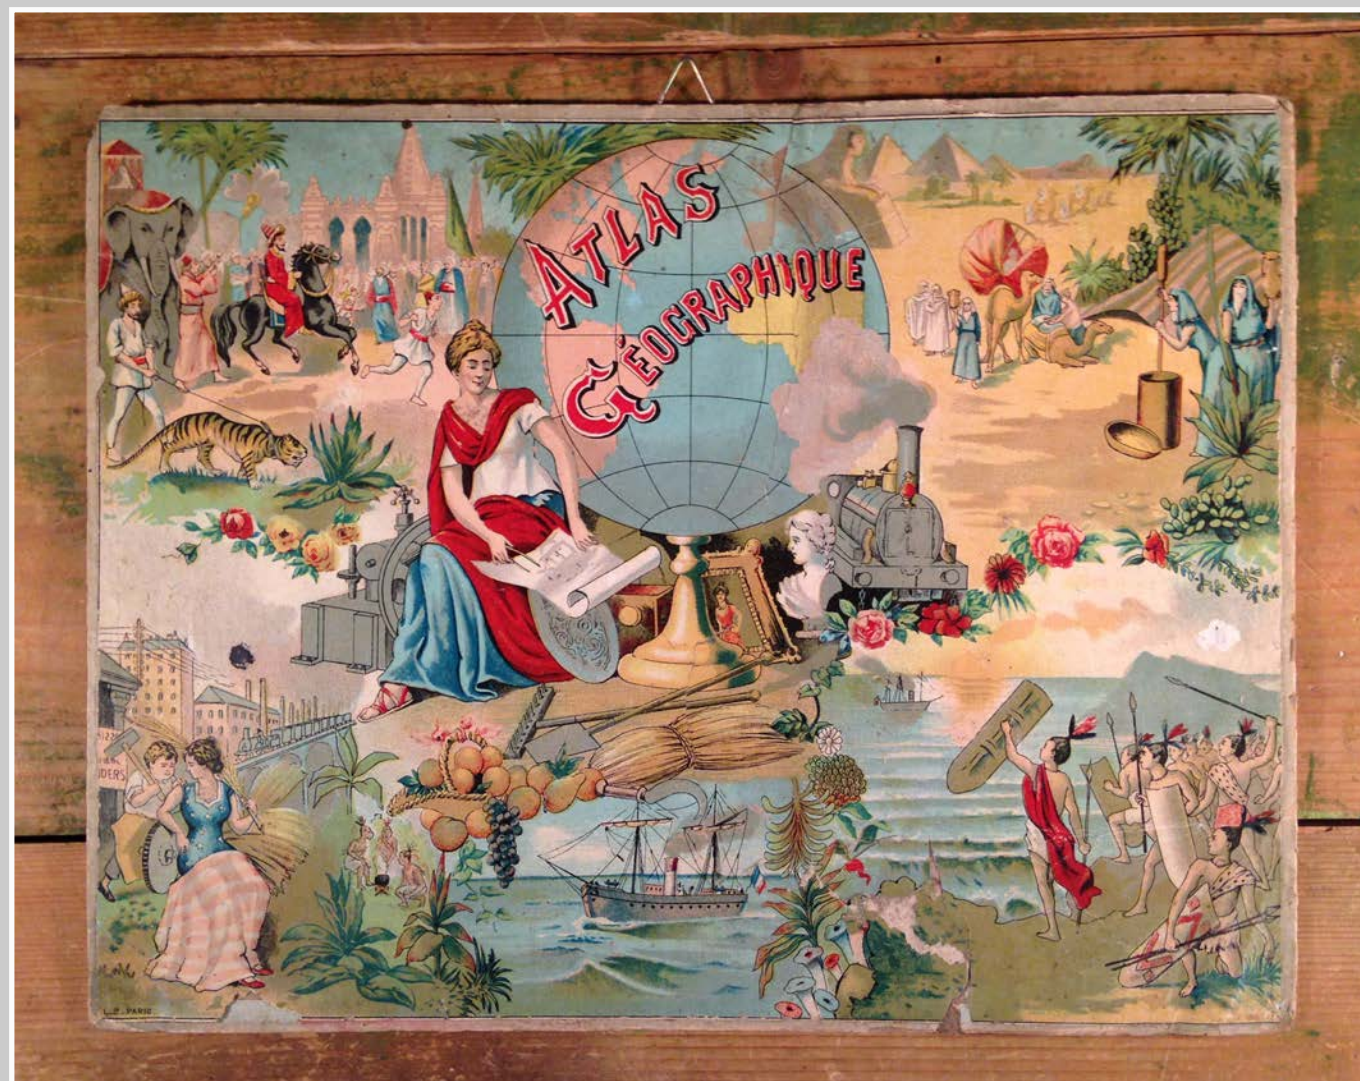

CORNICE LEGNO CHIARO OCHE
25 X 31 CM

CARTONCINO ATLAS GEOGRAPHIQUE
31 X 24 CM

CORNICE LEGNO AZZURRO POLVERE
CORNICE VERDE SPIAGGIA E BARCA
22,5 x 29 cm

CORNICE LEGNO BIANCA INTERNO STANZA
30 x 25 cm

CORNICE LEGNO AZZURRA
CORNICE LEGNO ACQUARELLO CASSETTIERA
28 x 30 cm