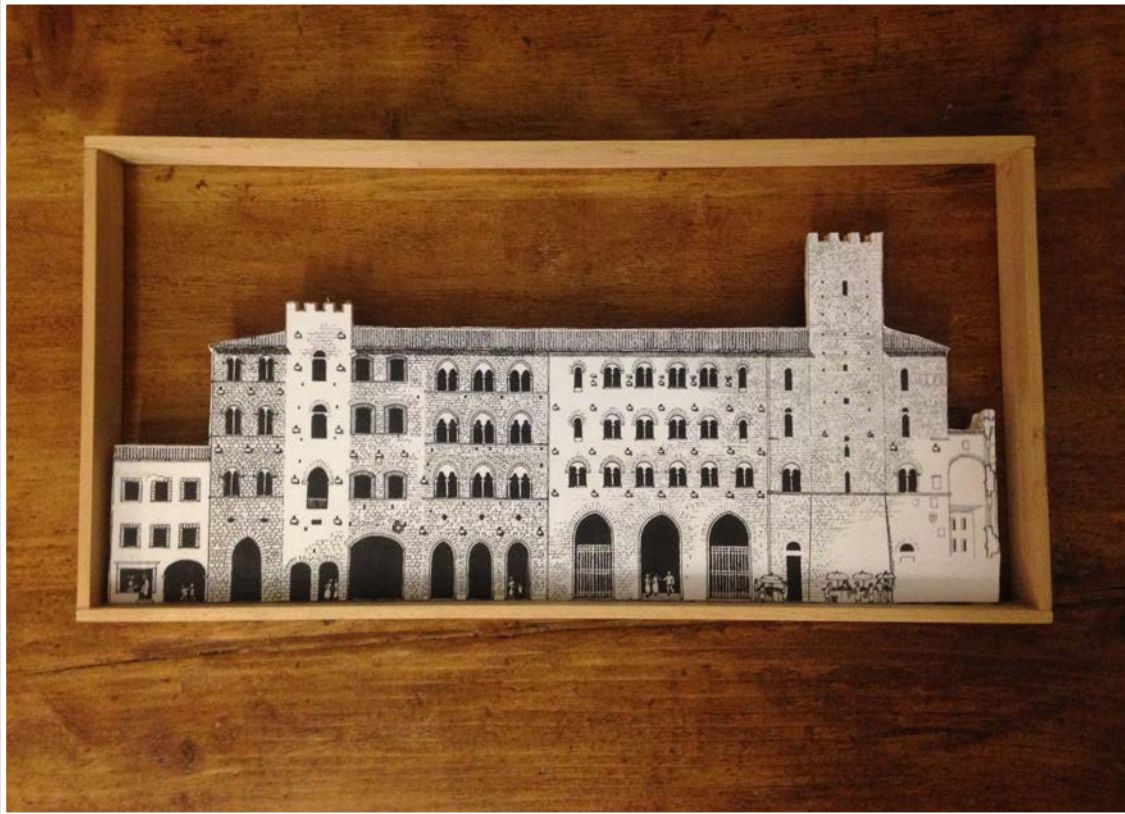

NR 2 CERAMICHE

NR 3 PIATTI DECORATIVI IN OTTONE SMALTATO
diam 16,5 cm

NR 3 CORNICI LEGNO PICCOLI MOSTRI
13 X 13 CM

FRONTE CASTELLO DISEGNO CON STRUTTURA LEGNO
44 x 22 cm

FRONTE CASA DISEGNO CON STRUTTURA LEGNO
40,5 x 32,5 cm