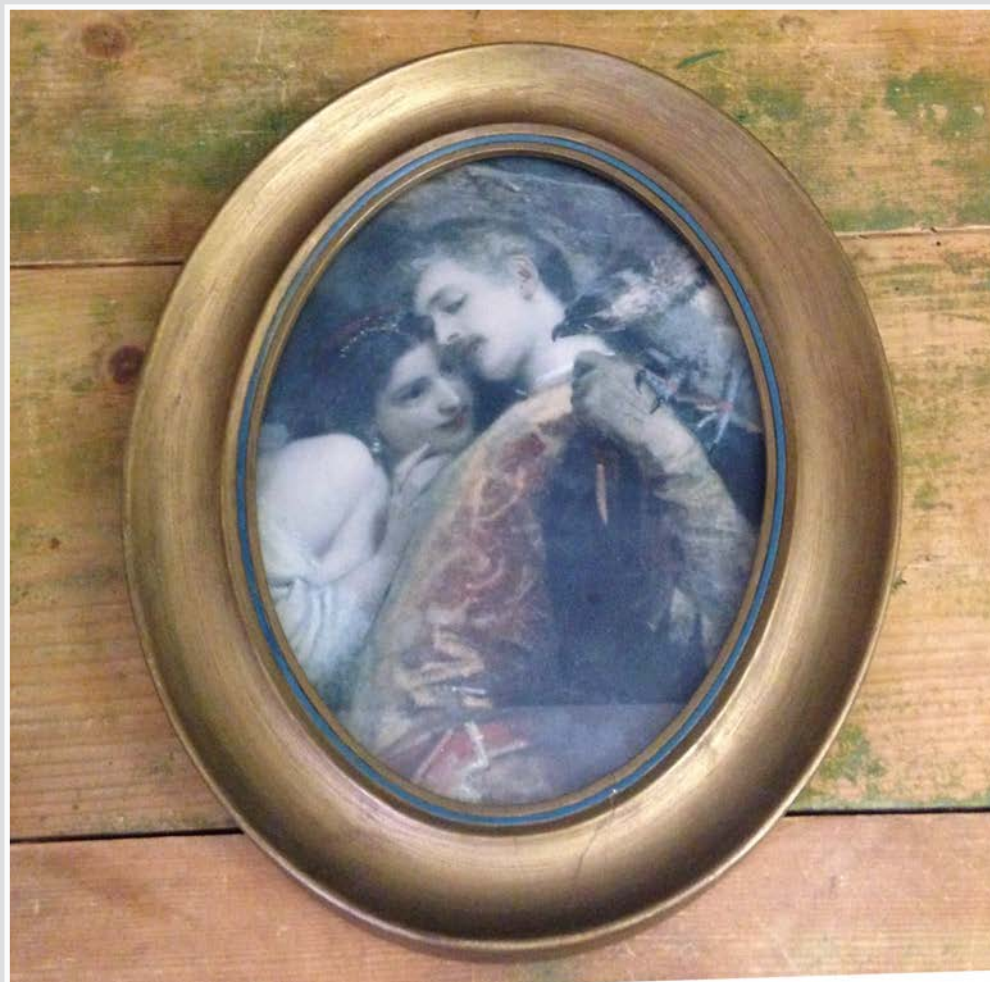

COPPIA CORNICI OTTONE SMERLATE
19 X 25 cm

COPPIA CORNICI OTTONE ANNI 70
48,5 X 20 cm

CORNICE OTTONE ANNI 70
48,5 X 20 cm

COPPIA LEGNO ORO
9,5 x 11,5 cm

QUADRETTO LEONE
13 CM. X 13 cm

COPPIA CORNICI BIANCO/ORO PAESAGGI INVERNALI
16 cm. x 13 cm.

CORNICE OTTONE COLLO DI DONNA
16 X 20 CM

CORNICE LEGNO UOMINI CON CAPPELLO
19,5 X 13 CM

CORNICE LEGNO RITRATTO
16 X 20 CM

CORNICE ORO OVALE
32 x 25 cm

CORNICI DORATE '800
diam 11,5 cm

COPPIA QUADRETTI OVALI
h. 20 cm