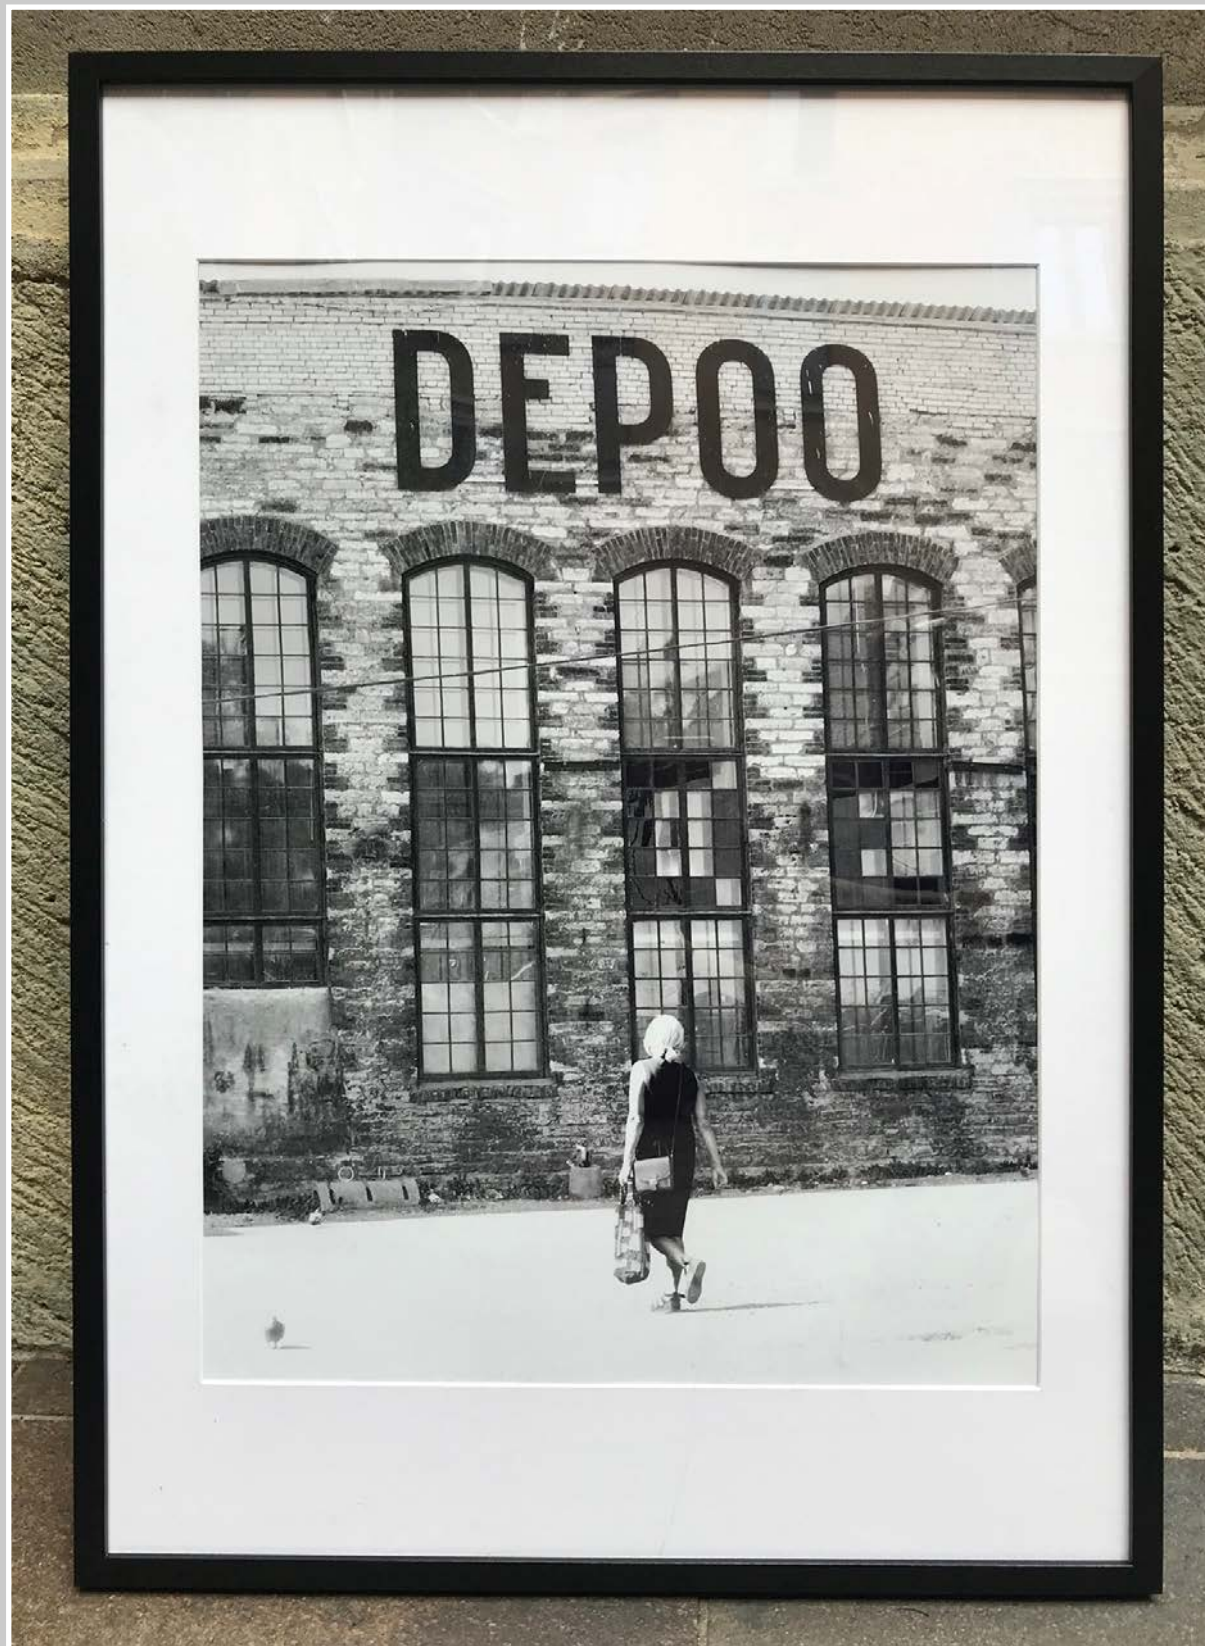

CORNICE NERA CON PASSPARTOUT BIANCO
FOTO IN B/N DEPOO BY EMMA
60 X 90 CM