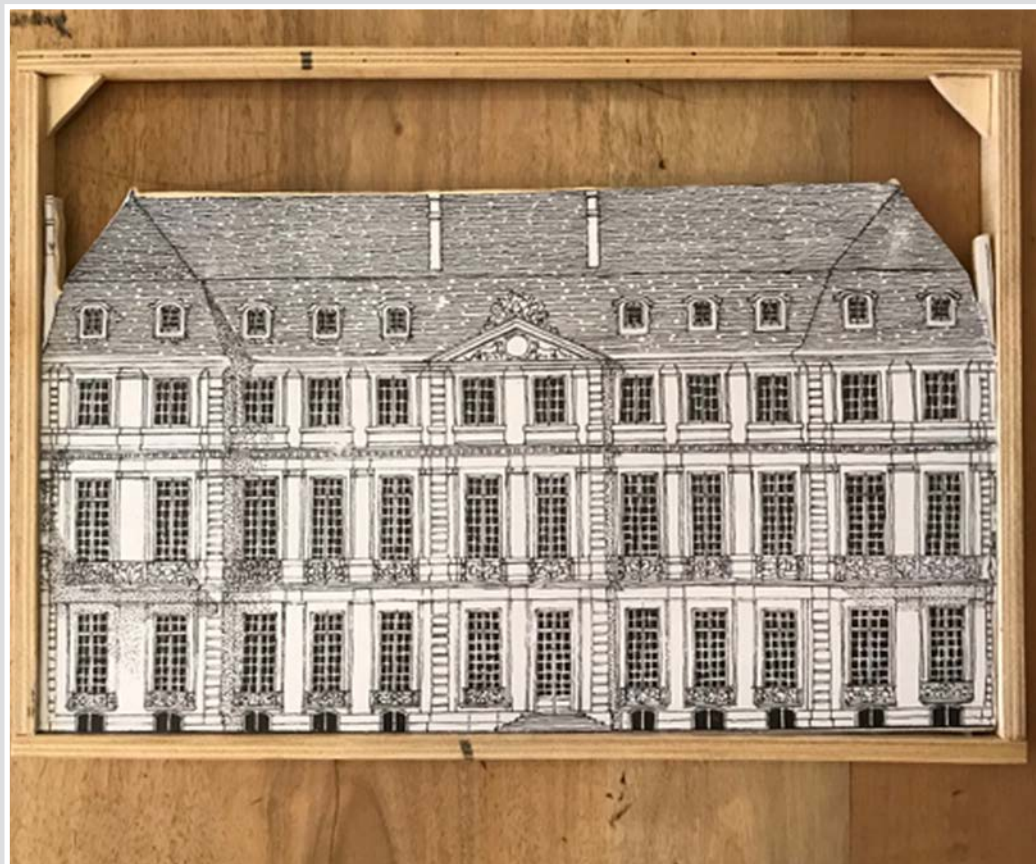

NR 2 CERAMICHE

NR 3 PIATTI DECORATIVI IN OTTONE SMALTATO
diam 16,5 cm

NR 3 CORNICI LEGNO PICCOLI MOSTRI
13 X 13 CM

FRONTE CASTELLO DISEGNO CON STRUTTURA LEGNO
44 x 22 cm

FRONTE CASA DISEGNO CON STRUTTURA LEGNO
40,5 x 32,5 cm