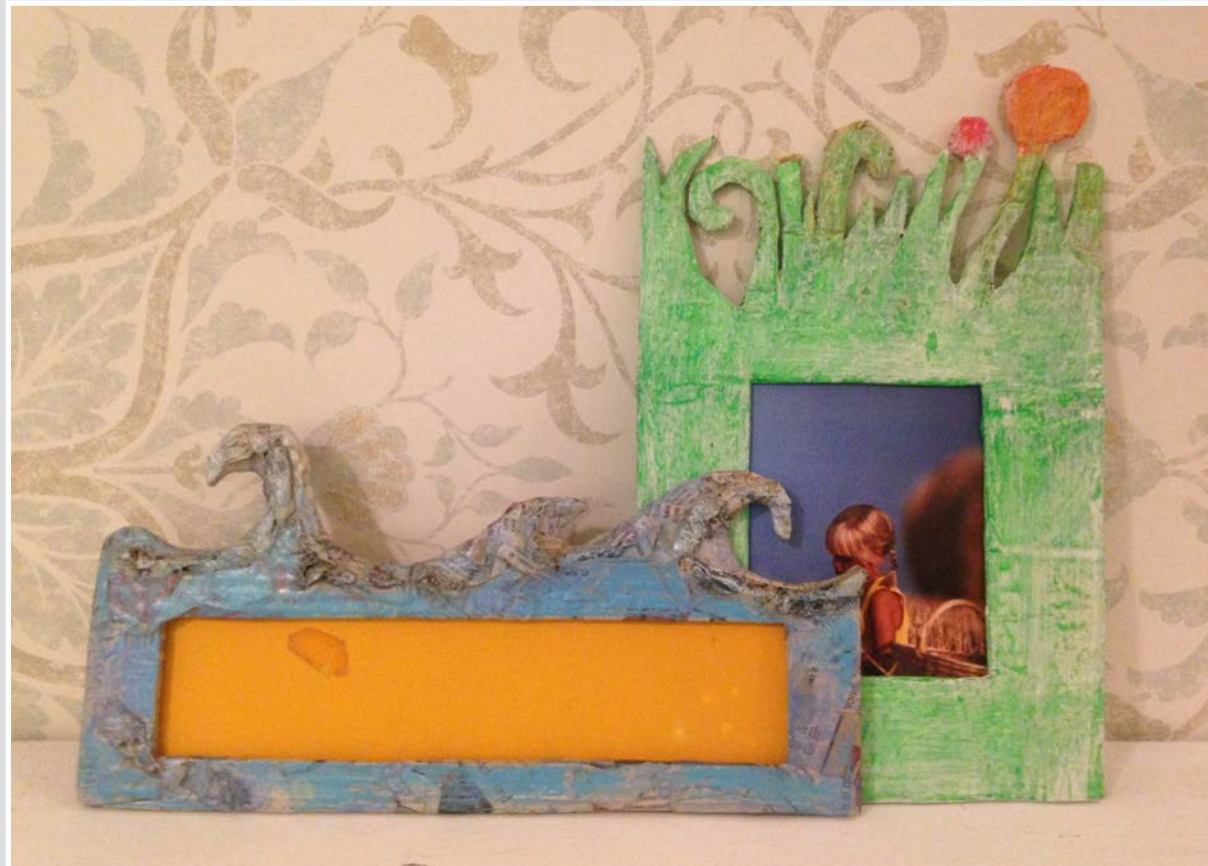

CORNICI PORTARITRATTI METALLO LAVORATO
VARIE MISURE

CORNICE PORTARITRATTI AVORIO E ORO
25 X 32 cm

CORNICE PORTARITRATTI PROFILI OTTONE
24 X 30 cm

CORNICE BIANCA PROFILI ORO
21 x 27 cm

CORNICE PORTARITRATTI LEGNO

CORNICI PORTARITRATTI
VARIE MISURE

CORNICI PORTARITRATTI TESSUTO

CORNICI PORTARITRATTI CARTA PESTA

CORNICE PORTARITRATTI ARGENTO DECORATA
13 X 17 cm

CORNICE PORTARITRATTO PESCHERECCIO 30 X24 CM

CORNICE PORTARITRATTO BARCA A VELA 30 X24 CM