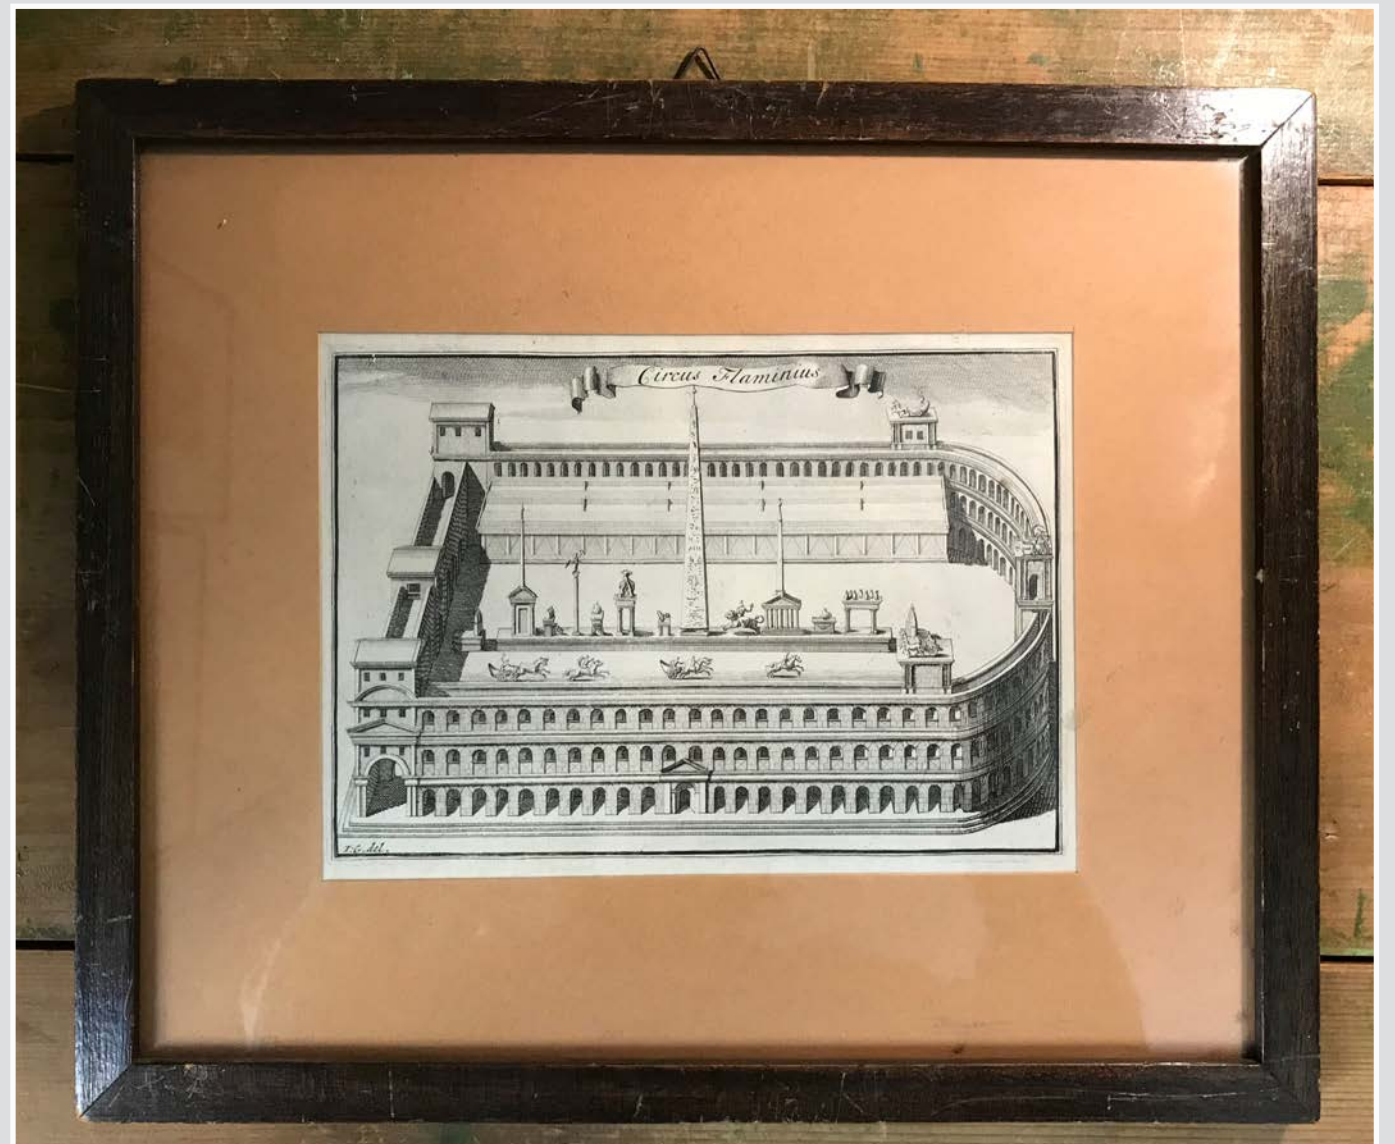

CORNICE LEGNO BORDEAUX E ORO
DISEGNO PLACE DU CHATELET BY ALDO MONZEGLIO
31 X 25 CM

Paris - Notre Dame et le Pont St Michel

NR 1 CORNICE LEGNO SCURO DISEGNO PARIGI
50,5 X 36,5 CM

PICOGLASS SOGGETTO DUOMO
50 X 35 CM