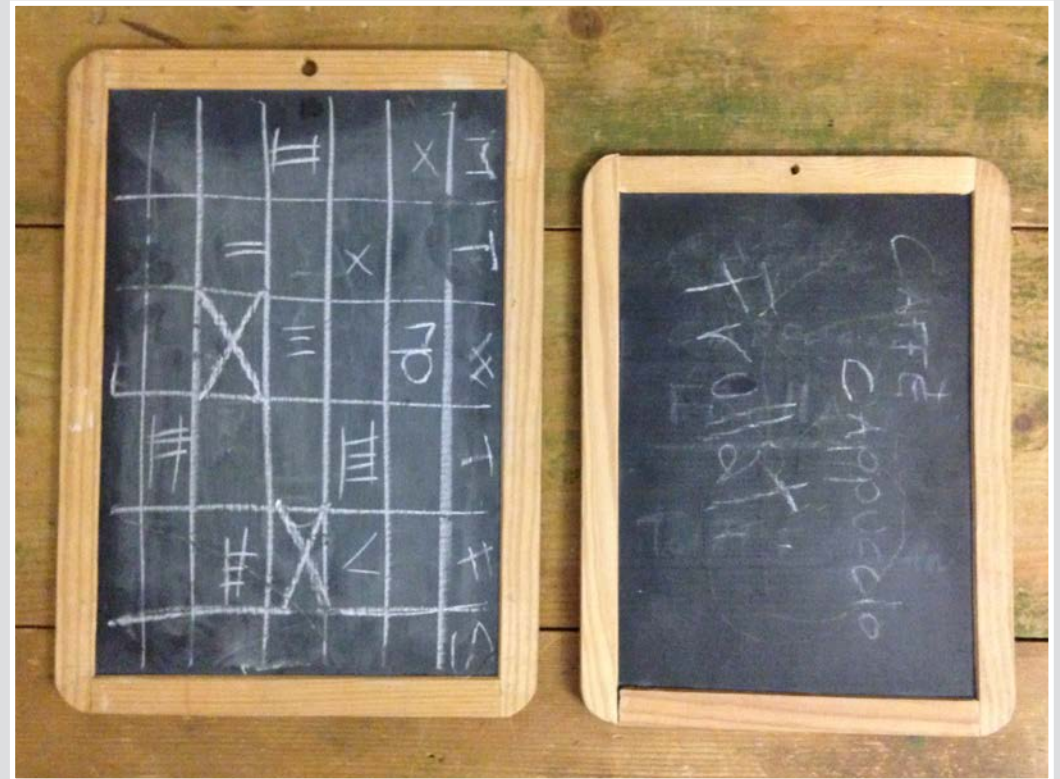

CARTINE ITALIA

NR 3 TELE CARTINA GEOGRAFICA
25 x 25 cm

LAVAGNA BORDO LEGNO
130 x 100 cm

LAVAGNA GALLINA
30 x 24 cm

LAVAGNA MAGICA
90 X 60 CM

LAVAGNA CORNICE LEGNO
65 X 94 CM

LAVAGNETTE
24,5 X 34 CM

LAVAGNETTE
NR 1 24,5 X 34 CM
NR 1 21,5 X 29 CM