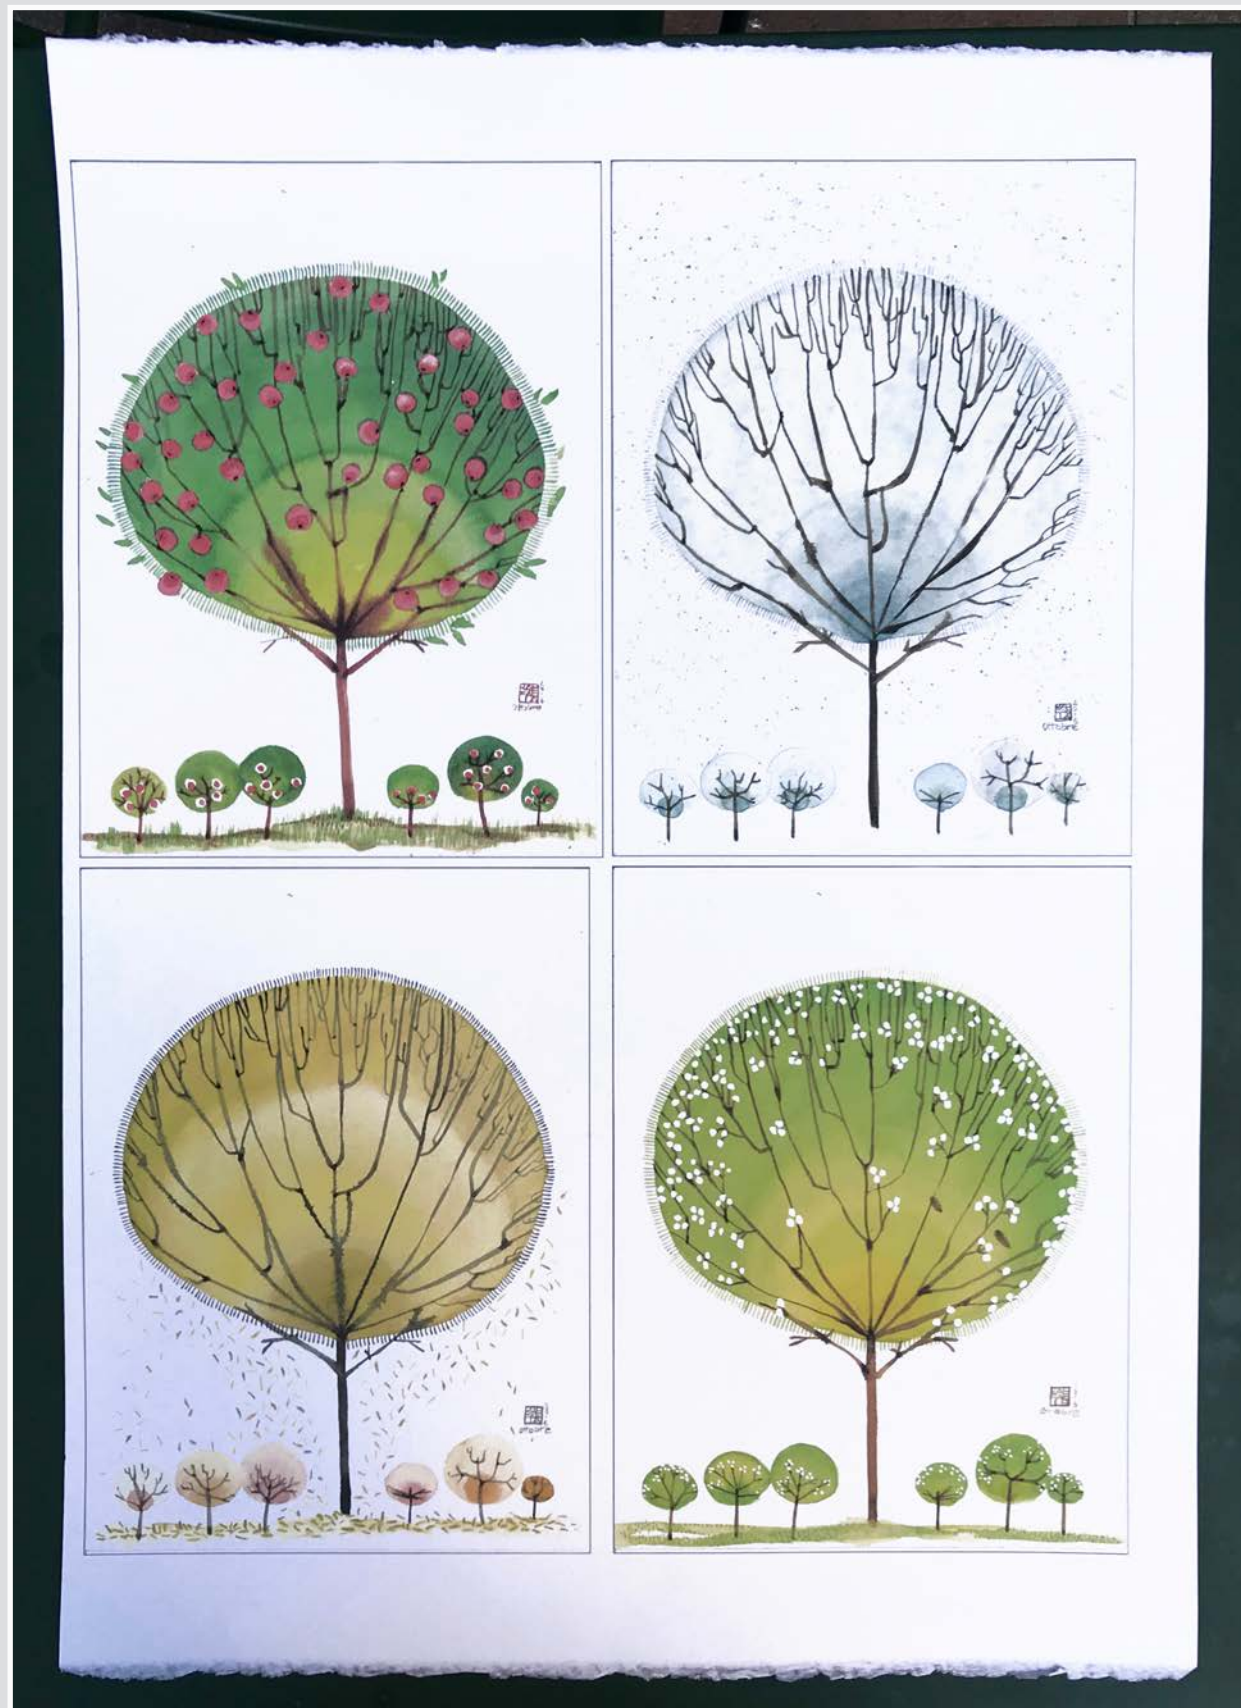

40 x 32 cm

CORNICE LEGNO RECUPERO AVAN PESCE NERI RETRO BASSORILIEVO E STENCIL

40 x 32 cm

ACQUARELLO FIORI SU CARTONCINO BY RAFFAELLA
40 x 52 cm

ACQUARELLO FIORI SU CARTONCINO BY RAFFAELLA
51 x 66 cm

ACQUARELLO ALBERI STAGIONI SU CARTONCINO
BY MARADI
50 x 70 cm