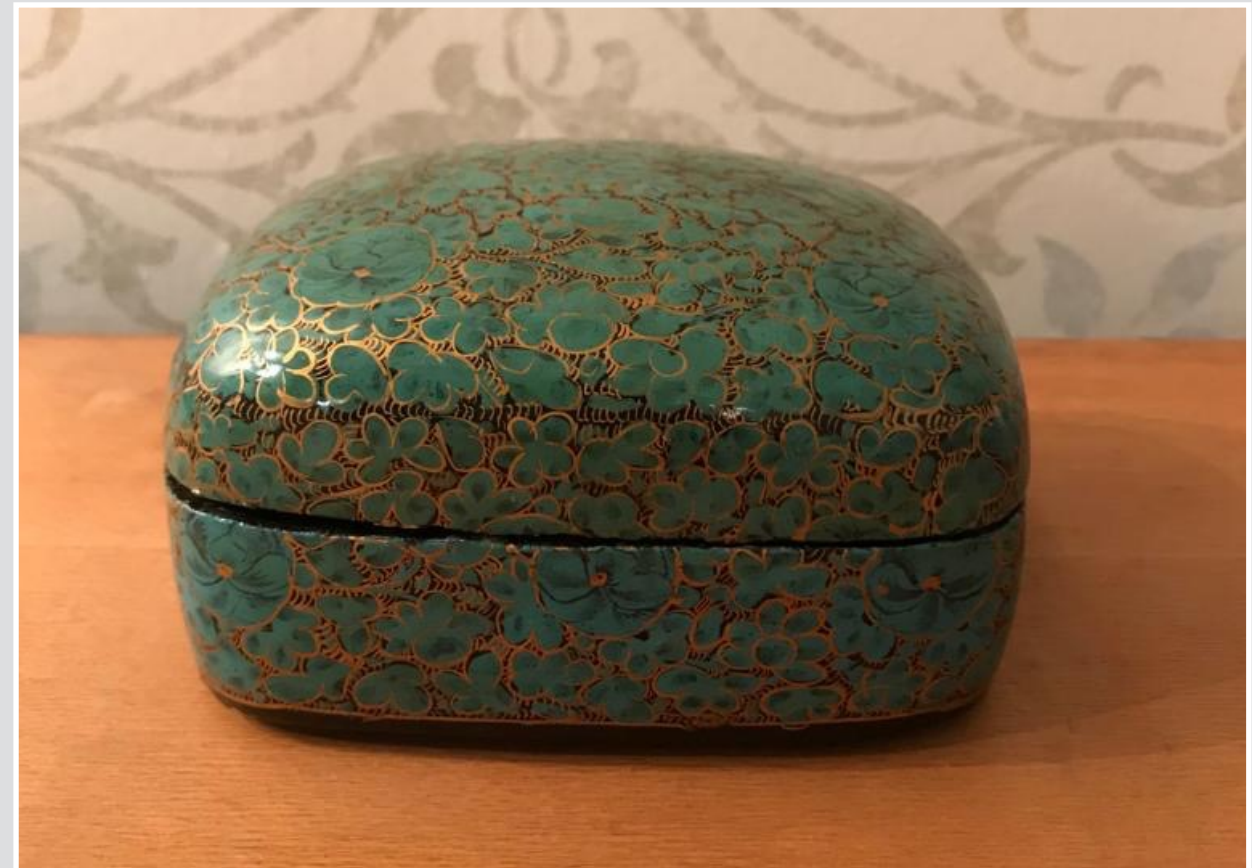

CESTINO FILO FERRO AZZURRO
34 x 20 x h 41 cm

CESTINO FILO PLASTICA AZZURRO E BIANCO
diam 26 cm h 40 cm

SCATOLA LATTA
18 X 18 X h. 5,5 cm

NR 2 SCATOLE TONDE DI LEGNO
diam. 20 cm

SCATOLA NERA DECORI ORO
31 X 10

SCATOLA LATTA DECORO FIORI
15 X 18 X h. 3,5 cm

SCATOLA CERAMICA FIORI

SCATOLA CERAMICA BIANCO BLU

CONTENITORE IN FILO METALLICO DORATO
25 X 16 X H. 10 cm

SCATOLINA DECORI VERDE ORO 12 X 8 CM

SCATOLA CARTONE FANTASIA
20 x 13 cm