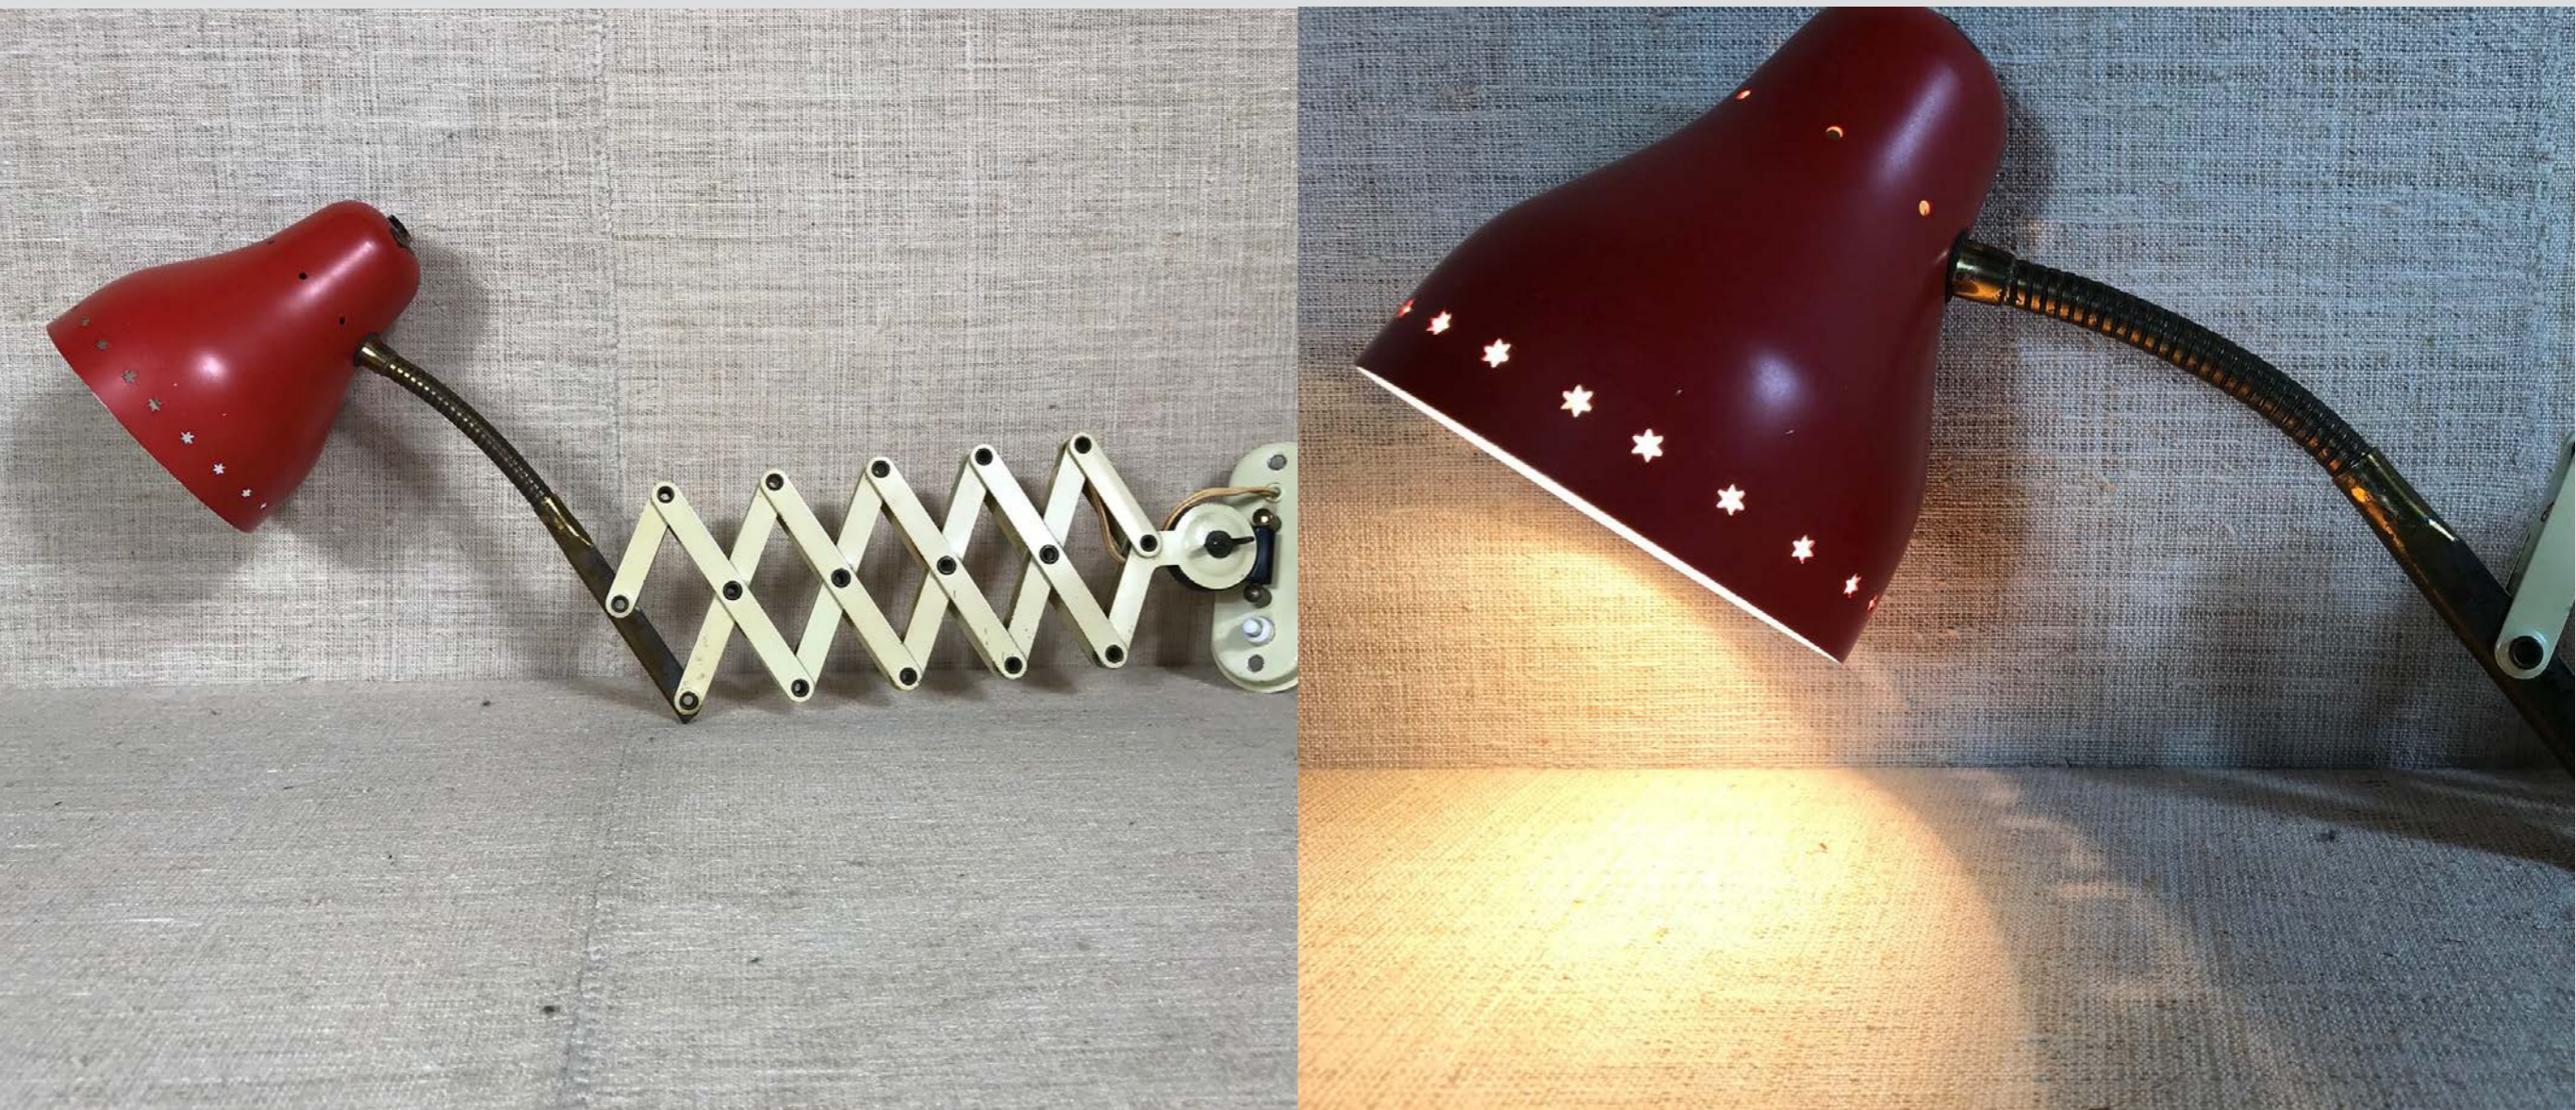

LAMPADE

ABAT JOUR ARANCIONE PARALUME PANNA
h. 20 cm

LAMPADE

LAMPADA DA TAVOLO CON BASE IN PLASTICA E PARALUME BIANCO CON RIGHE VERDI
lampada h 28 cm
base diam 12 cm

LAMPADE

LAMPADA DA PARETE ESTENSIBILE
lunghezza chiusa 40 cm - aperta 72 cm diam paralume 11 cm