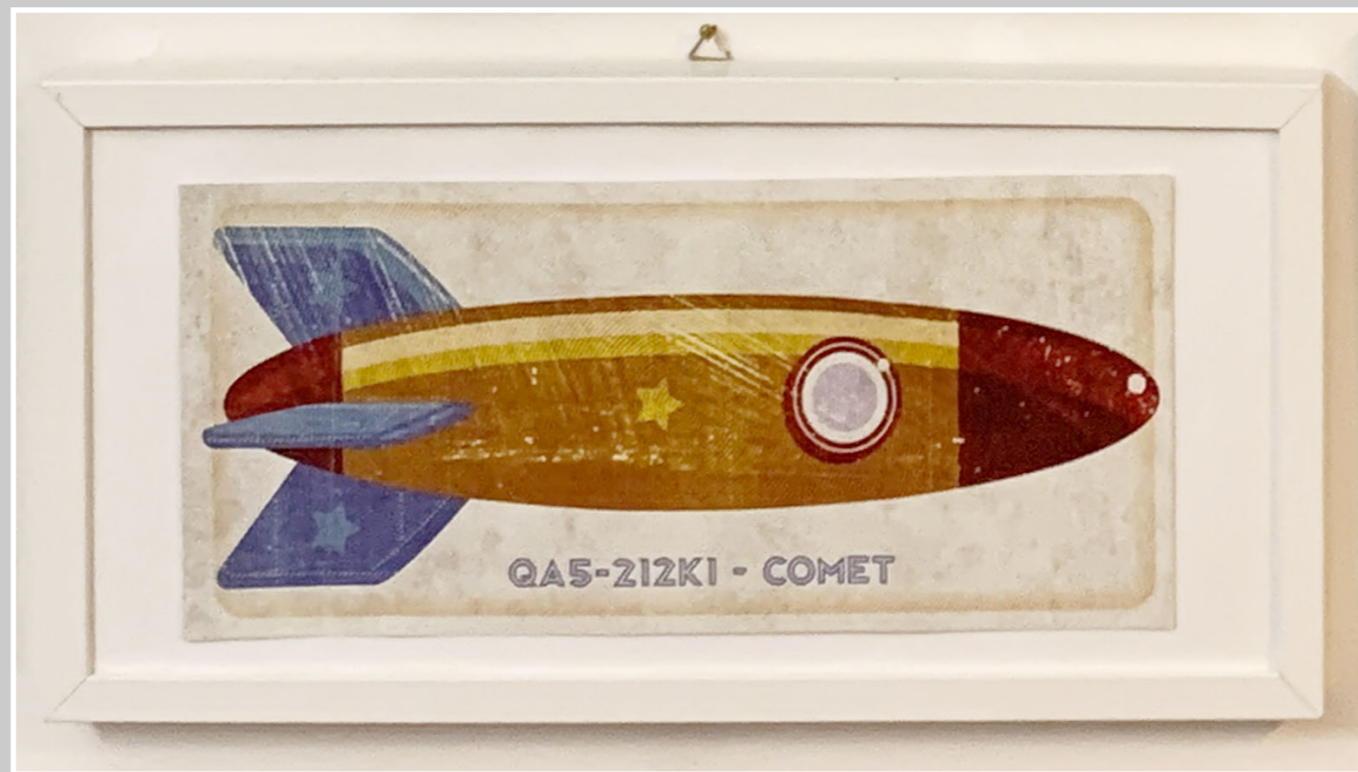

CORNICI PORTARITRATTI  
VARIE MISURE

CORNICI BALSA  
20 X 20 CM

QUADRETTI MISSILE 52 X 25 -ROBOT 35 X 28 ASTRONAVE 33 X 28 CM

CORNICI BIANCHE ANIMALI  
34 X 34 CM

NR 3 QUADRETTI STAMPE ANNI ' 50  
34 X 28 CM