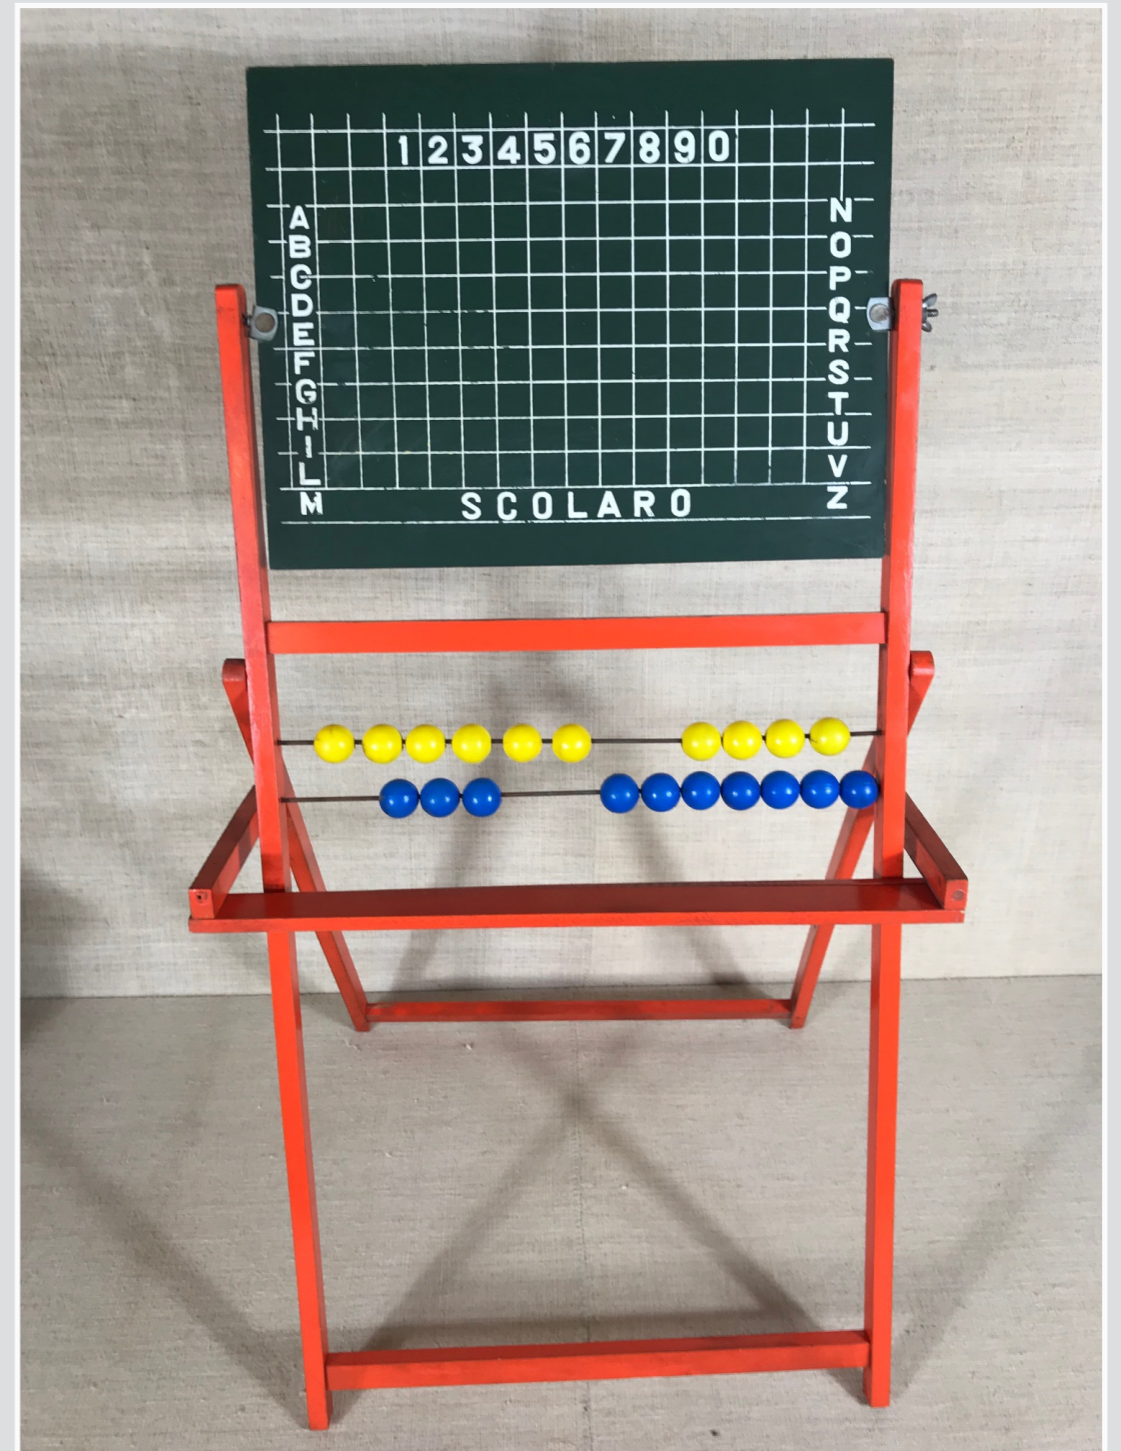

LAVAGNA DA TERRA CON PALLOTTOLIERE
48 x 85 cm