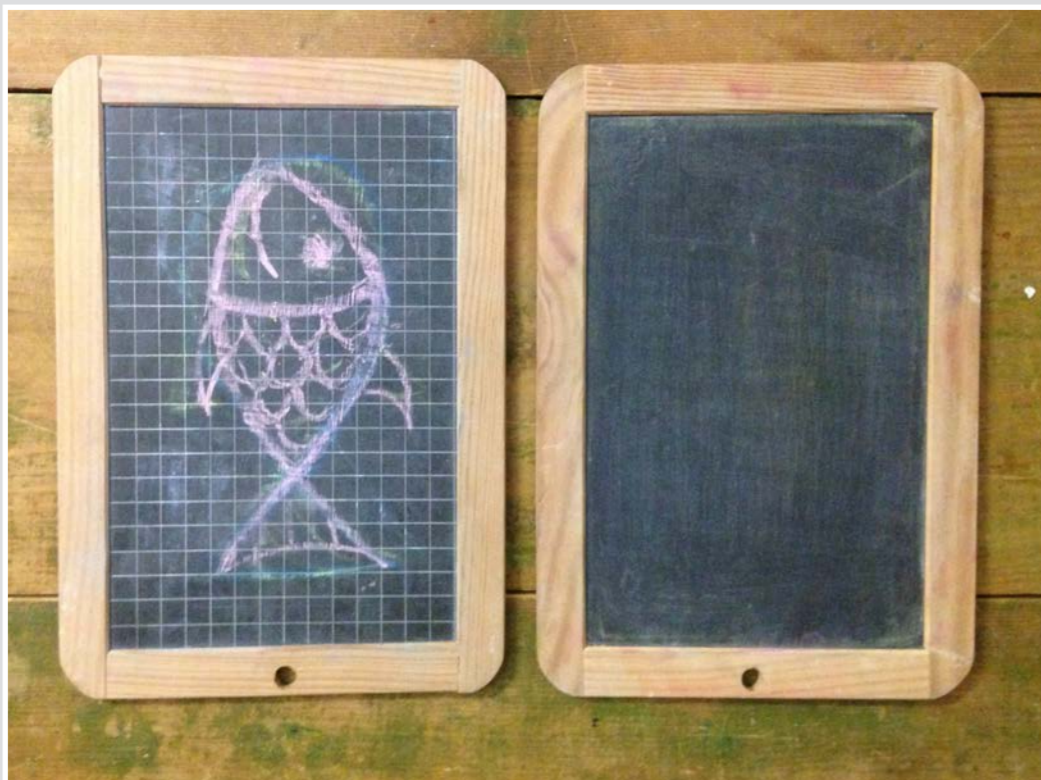

BACHECA CORNICE LEGNO CON MOLLETTE  
41,5 X 31,5 CM

LAVAGNETTE  
24,5 X 34 CM

LAVAGNETTE  
NR 1 24,5 X 34 CM  
NR 1 21,5 X 29 CM

LAVAGNETTE  
18 X 26 CM

LAVAGNA  
35,5 X 48 CM

LAVAGNA MAGICA  
90 X 60 CM

LAVAGNA CORNICE LEGNO  
65 X 94 CM