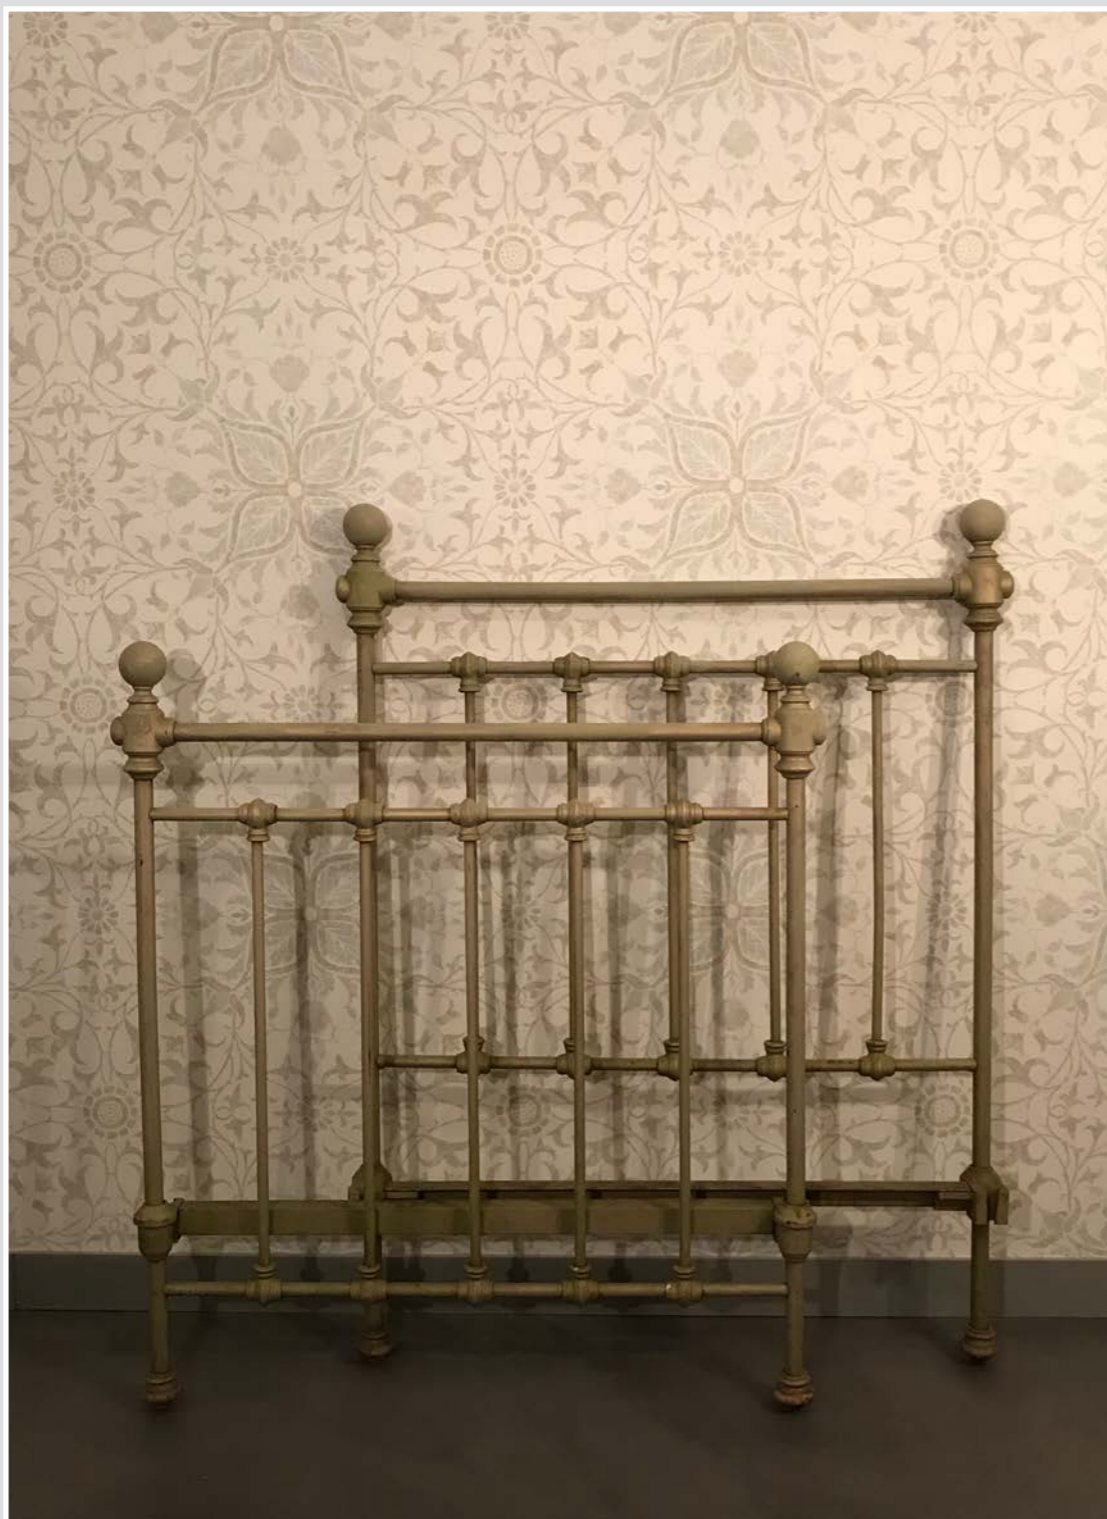

# LETTI

LETTO LEGNO 3 -SOLO TESTATA  
LEGNO VIOLETTO  
96 X h 145 cm

LETTO LEGNO 4  
TESTATA E PEDATA E FIANCHI  
101 X h 71 cm

# LETTI

LETTO FERRO 5 -TESTATA E PEDATA  
TESTATA 91 X h. 143 cm  
PEDATA 91 X h. 90 cm

# LETTI

LETTO FERRO 2  
SOLO TESTATA  
TESTATA 98 X h. 116 cm

LETTO FERRO 3  
SOLO TESTATA  
TESTATA 85 X h. 109 cm

# LETTI

LETTO FERRO 1 -TESTATA E PEDATA E FIANCHI  
TESTATA 104 X h. 137 cm  
PEDATA 88 X h. 117 cm

LETTO FERRO 4 -TESTATA E PEDATA E FIANCHI  
TESTATA 88 X h. 96 cm  
PEDATA 88 X h. 89 cm

STRUTTURA IN LEGNO TESSUTO RIGHE ROSSE