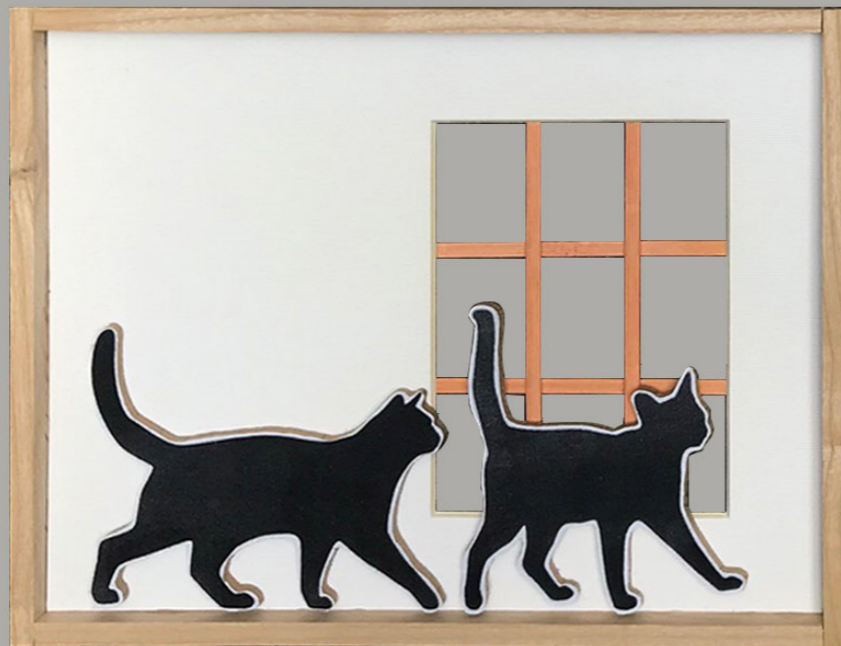

CORNICE BIANCA CONIGLIETTO  
25 X 34 cm

CORNICE BIANCA TEMPERE BIMBO  
57 X 48 cm

CORNICE COLORATA MARGHERITE  
43 X 33 cm

CORNICE BIANCA DISEGNO  
25 X 34 cm

CORNICE BIANCA DISEGNO FRUTTA  
28 X 34 cm

CORNICE LEGNO RECUPERO AVAN PESCE ROSSO RETRO BASSORILIEVO E STENCIL  
40 x 32 cm

CORNICE LEGNO RECUPERO AVAN PESCE NERI RETRO BASSORILIEVO E STENCIL  
40 x 32 cm

QUADRETTI DI LEGNO PESCE GIOSTRA  
25 x 25 cm

QUADRETTI DI LEGNO ANIMALI COLORATI

25 x 25 cm

QUADRETTI DI LEGNO GATTI E MUCCA