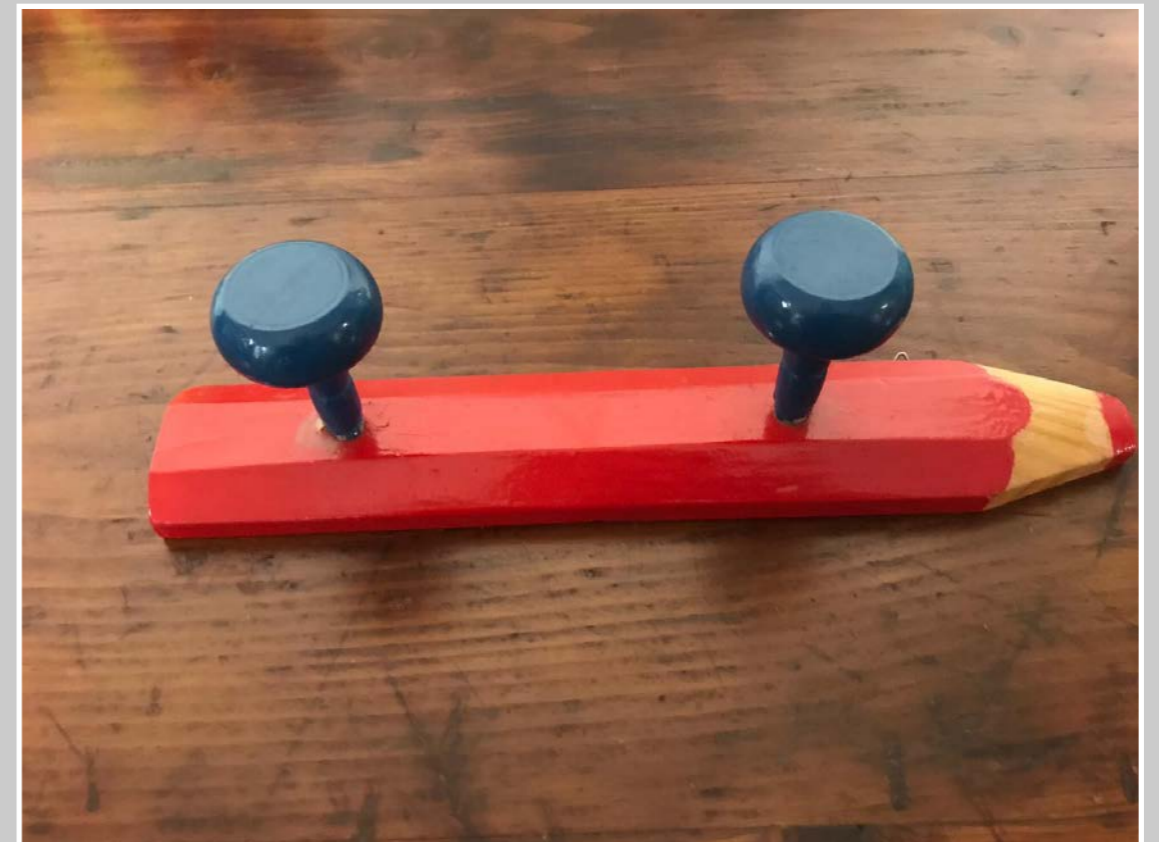

TAVOLINO PIEGHEVOLE ROSSO  
56 X 40 PIANO H. 63 CM

CUBI LEGNO COLORATI

APPENDINO IN LEGNO CASSETTE

APPENDINO IN LEGNO MATITA

SCATOLE LEGNO COLORATE 26 X 20 CM - 20 X 17 CM

CESTA PORTAGIOGHI

NR 3 CONTENITORI IKEA

CESTA PORTAGIOHI

CESTO CON MANICI GRIGIO  
30 X 50 cm

CESTO CON MANICI  
30 X 50 cm

SCOIATTOLO PELUCHE

PELUCHE

PELUCHE

PELUCHE

PELUCHE