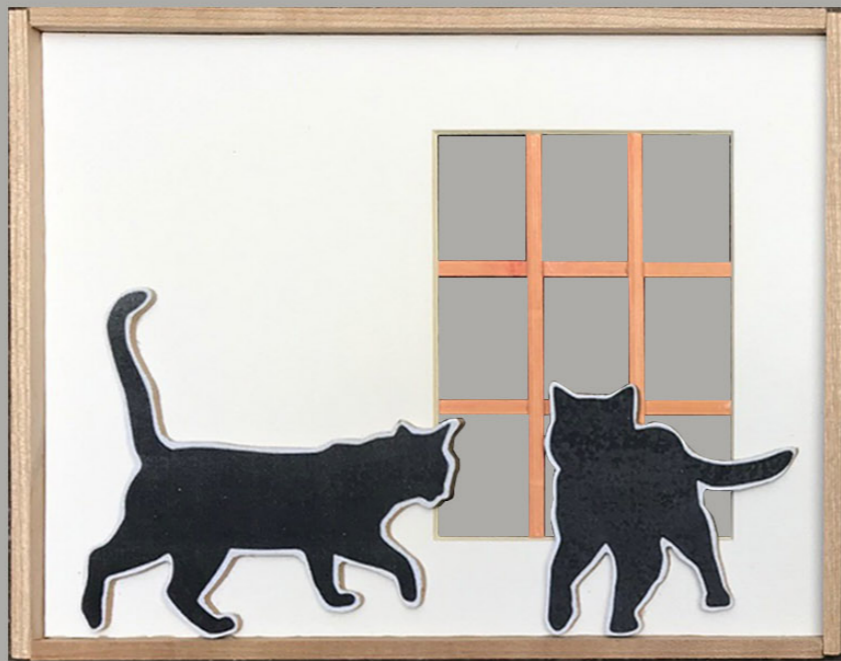

CORNICE BIANCA CONIGLIETTO  
25 X 34 cm

CORNICE BIANCA TEMPERE BIMBO  
57 X 48 cm

CORNICE COLORATA MARGHERITE  
43 X 33 cm

CORNICE BIANCA DISEGNO  
25 X 34 cm

CORNICE BIANCA DISEGNO FRUTTA  
28 X 34 cm

CORNICE LEGNO RECUPERO AVAN PESCE ROSSO RETRO BASSORILIEVO E STENCIL  
40 x 32 cm

CORNICE LEGNO RECUPERO AVAN PESCE NERI RETRO BASSORILIEVO E STENCIL  
40 x 32 cm

QUADRETTI DI LEGNO PESCE GIOSTRA  
25 x 25 cm

QUADRETTI DI LEGNO ANIMALI COLORATI

25 x 25 cm

QUADRETTI DI LEGNO GATTI E MUCCA