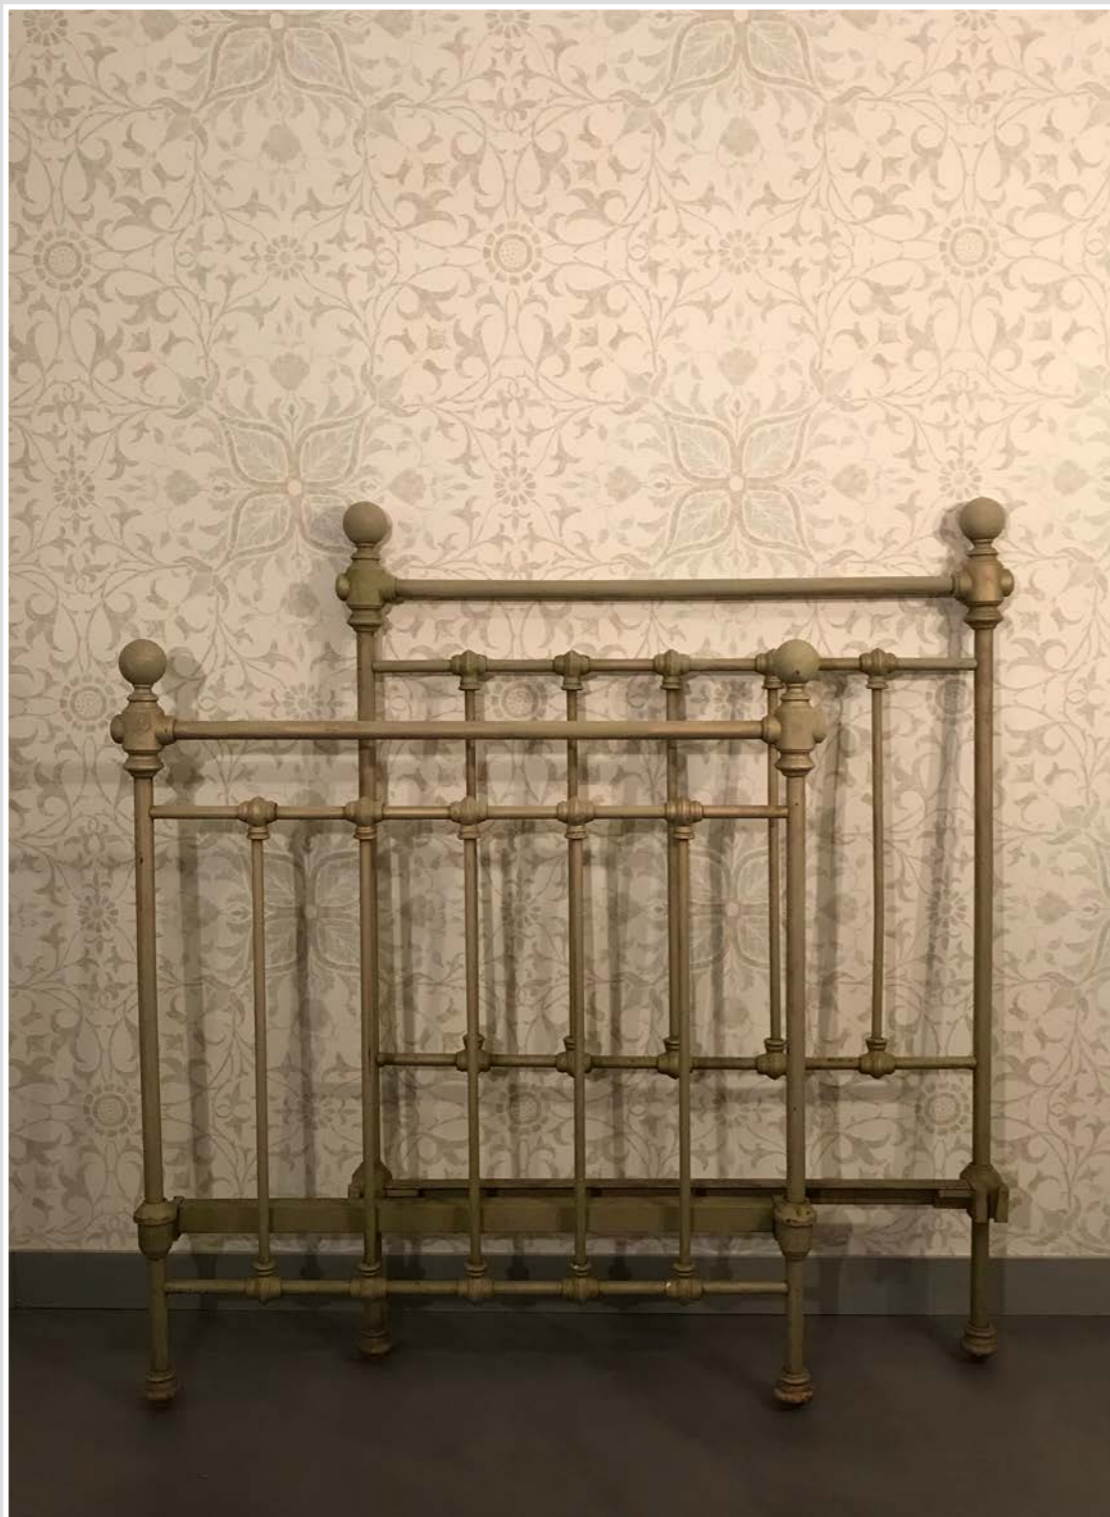

LETTI

LETTO LEGNO 3 -SOLO TESTATA
LEGNO VIOLETTO
96 X h 145 cm

LETTO LEGNO 4
TESTATA E PEDATA E FIANCHI
101 X h 71 cm

LETTI

LETTO FERRO 5 -TESTATA E PEDATA
TESTATA 91 X h. 143 cm
PEDATA 91 X h. 90 cm

LETTI

LETTO FERRO 2
SOLO TESTATA
TESTATA 98 X h. 116 cm

LETTO FERRO 3
SOLO TESTATA
TESTATA 85 X h. 109 cm

LETTI

LETTO FERRO 1 -TESTATA E PEDATA E FIANCHI
TESTATA 104 X h. 137 cm
PEDATA 88 X h. 117 cm

LETTO FERRO 4 -TESTATA E PEDATA E FIANCHI
TESTATA 88 X h. 96 cm
PEDATA 88 X h. 89 cm