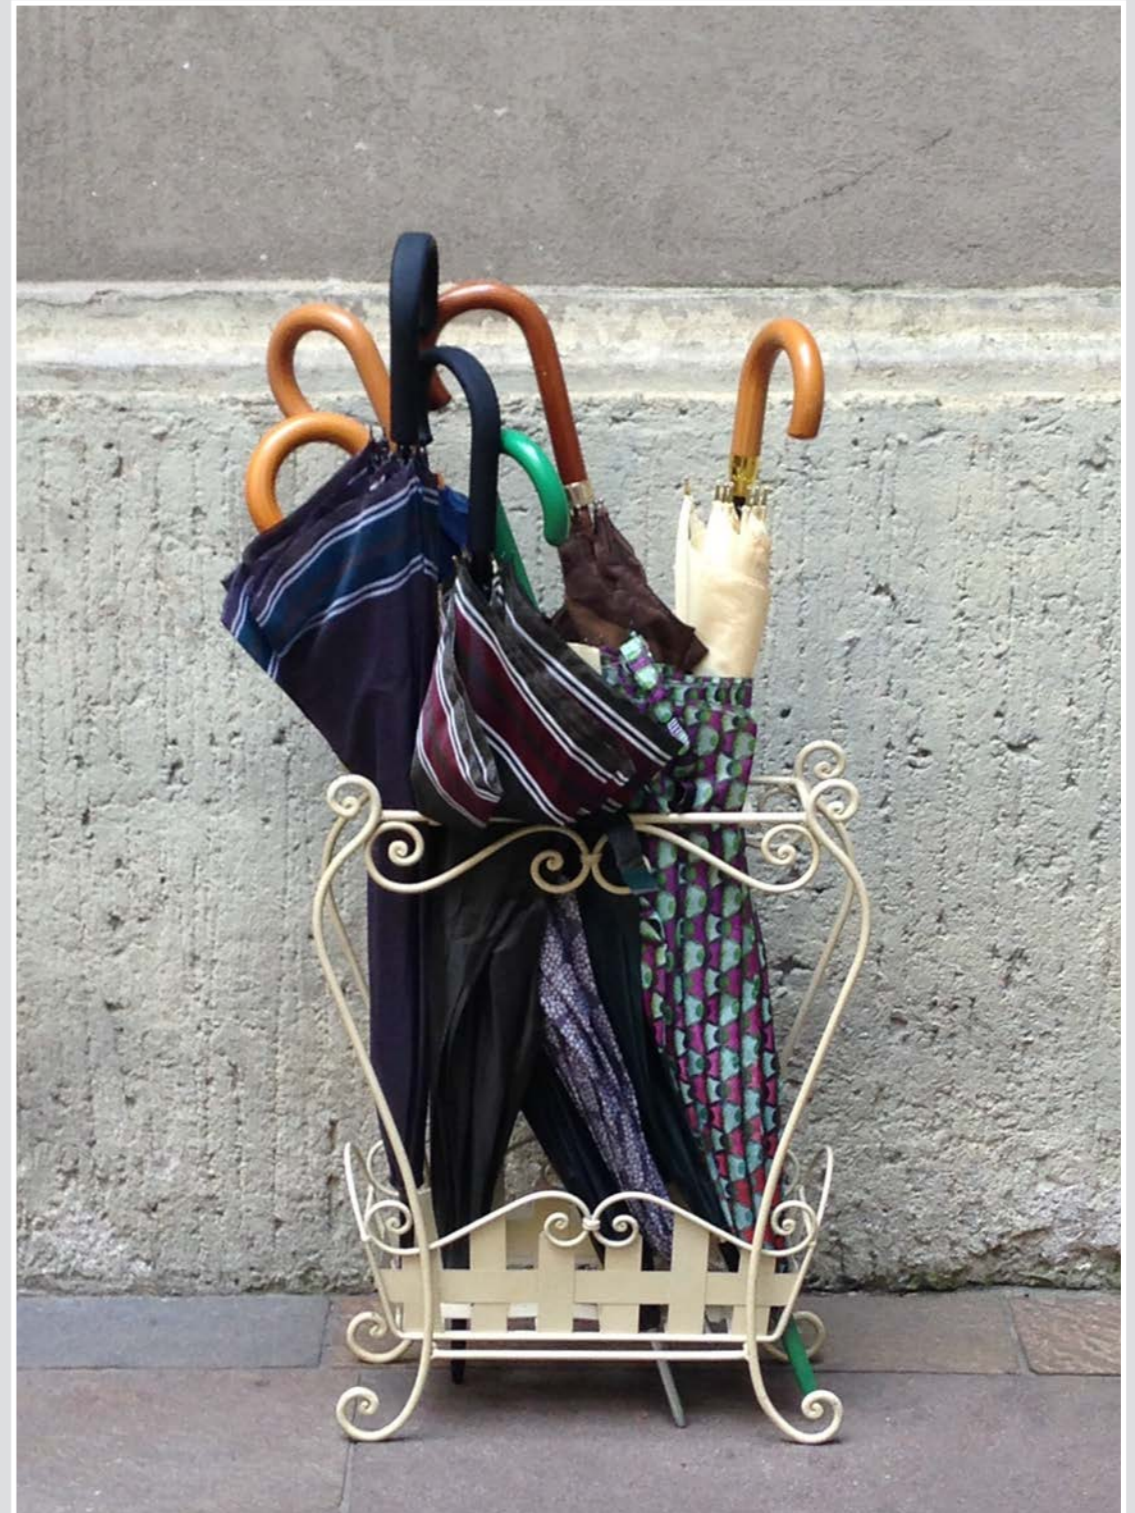

# VARIE

PARAVENTO VIMINI  
ante 40 X h. 170 cm

PORTAOMBRELLI  
FERRO BIANCO  
46 x 15 x h 58 cm