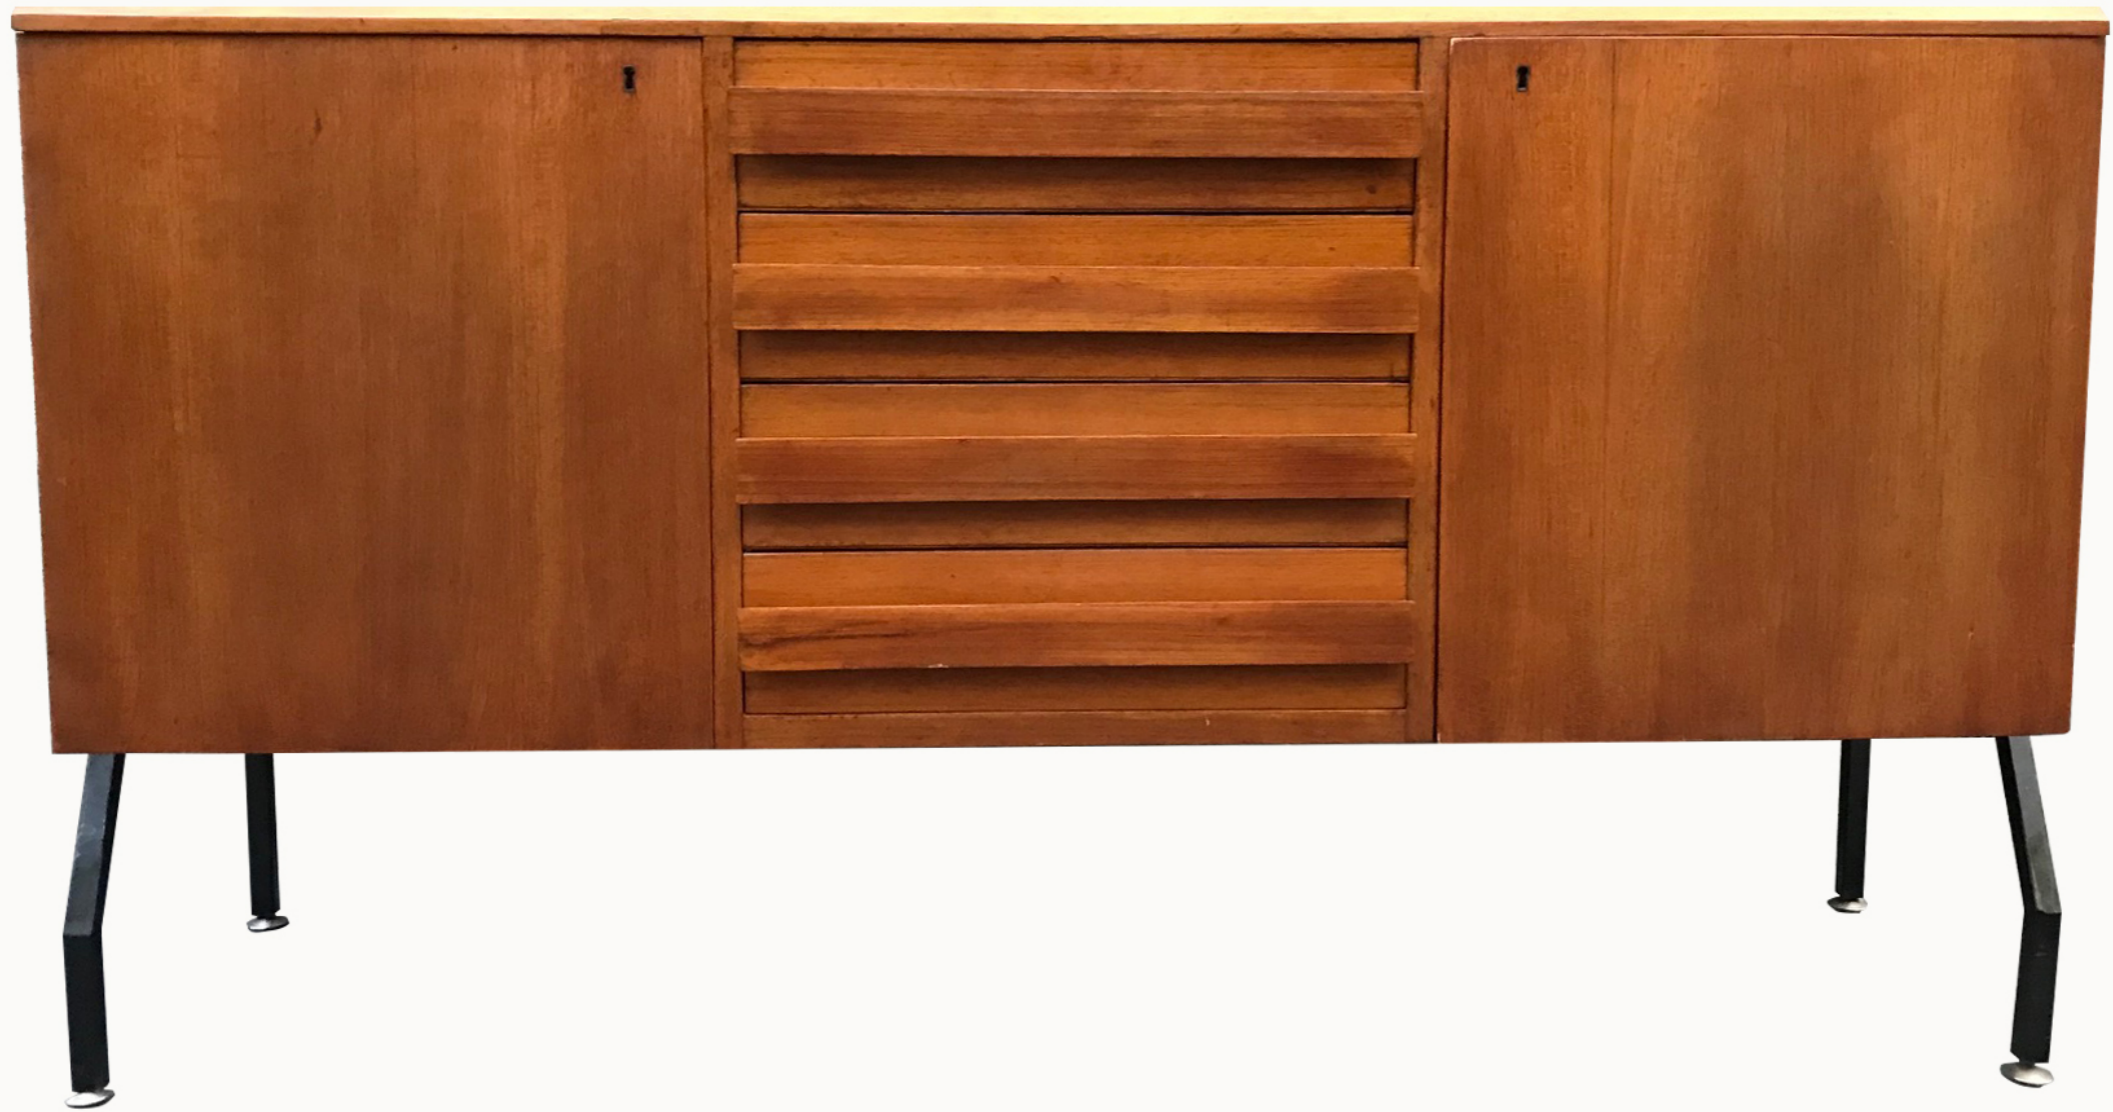

# MOBILI CONTENITORI

PICCOLO SIDEBOARD IN TEAK  
110 X 50 X h 83 cm

# MOBILI CONTENITORI

PICCOLO SIDEBOARD CON RIBALTINA  
92 x 41 x h 71

# MOBILI CONTENITORI

SIDEBOARD CON CASSETTI E ANTE  
202 X 45 X h 87 cm

# MOBILI CONTENITORI

SIDEBOARD IN TEAK CON CASSETTI E ANTE  
150 X 46 X h 85 cm