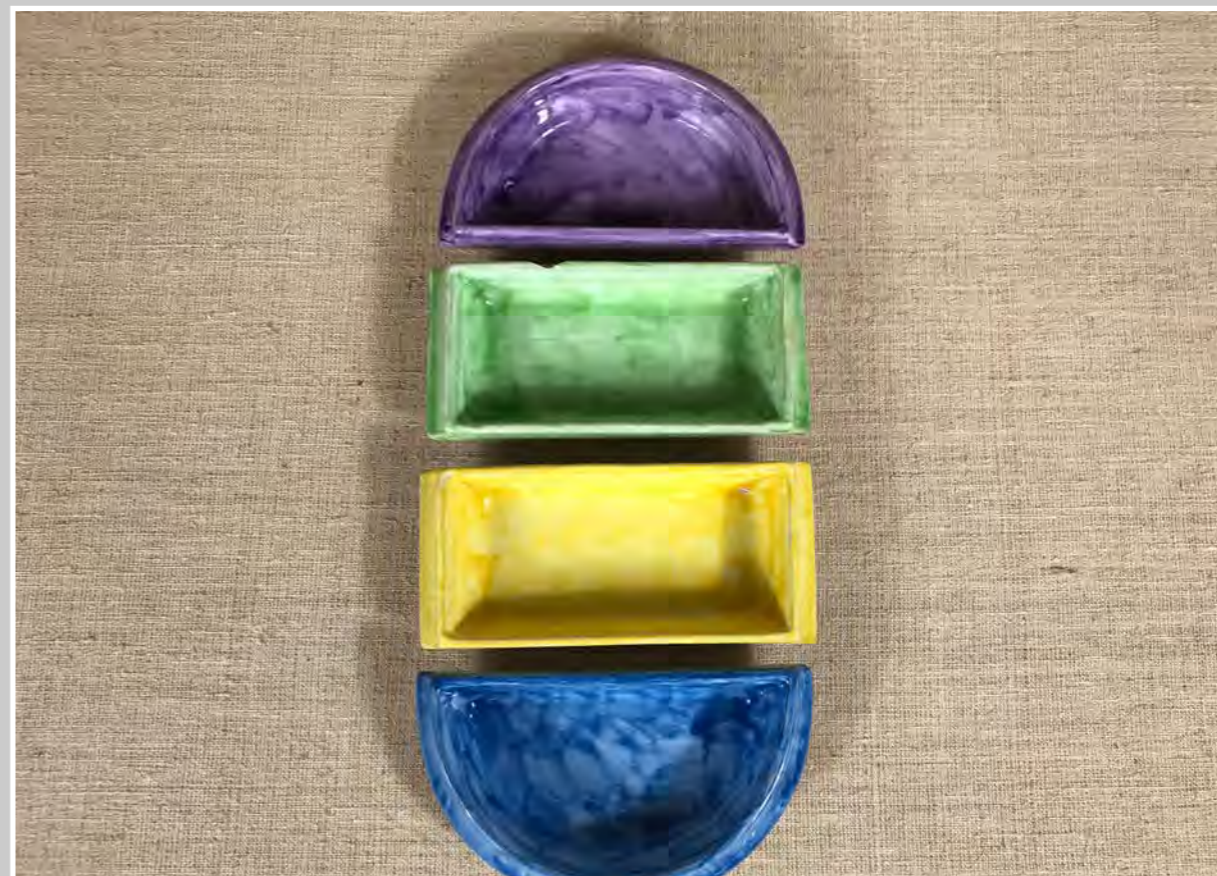

SET PINZIMONIO COLORATO